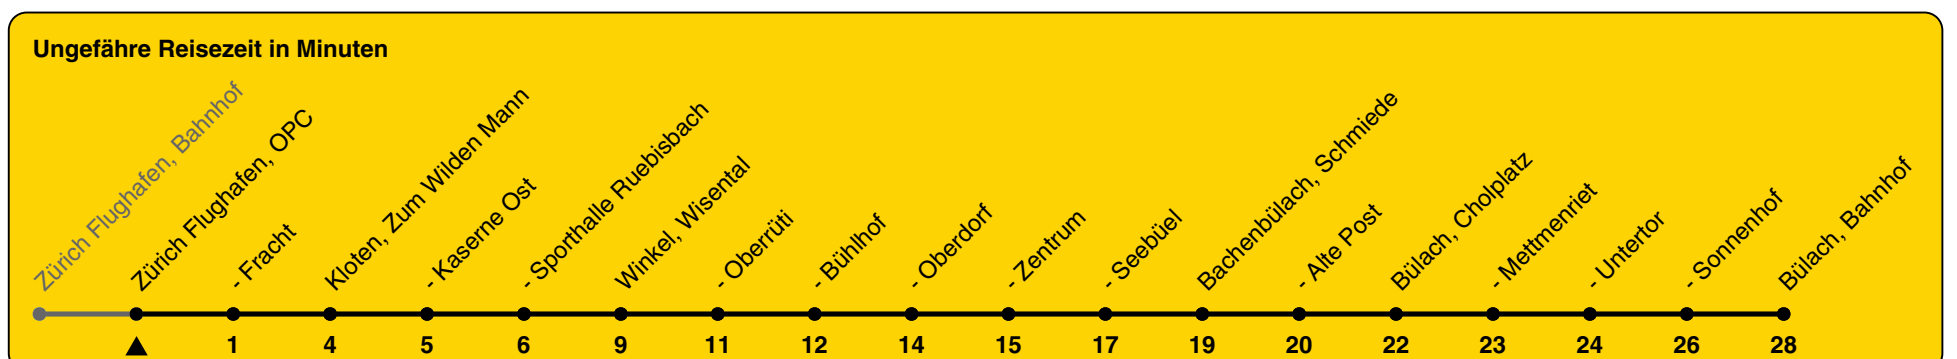

530

ZVV-Contact 0800 988 988 | zvv.ch

Zum Live-Fahrplan

OPC

Richtung **Bülach, Bahnhof**

h	Montag - Freitag	Samstag	Sonn- und Feiertag
4	53	53	53
5	23 53	23 53	23 53
6	23 53	23 53	23 53
7	23 53	23 53	23 53
8	23 53	23 53	23 53
9	23 53	23 53	23 53
10	23 53	23 53	23 53
11	23 53	23 53	23 53
12	23 53	23 53	23 53
13	23 53	23 53	23 53
14	23 53	23 53	23 53
15	23 53	23 53	23 53
16	23 38a 53	23 53	23 53
17	08a 23 38a 53	23 53	23 53
18	08a 23 38a 53	23 53	23 53
19	23 53	23 53	23 53
20	23 53	23 53	23 53
21	23 53	23 53	23 53
22	23 53	23 53	23 53
23	23 53	23 53	23 53
0	36a	36a	36a

a) bis Winkel, Zentrum

Als Feiertage gelten: 25./26. Dez., 1./2. Jan., Karfreitag, Ostermontag, 1. Mai, Auffahrt, Pfingstmontag, 1. Aug.

Gültig von 10.12.2023 bis 14.12.2024

GEMEINSAM VORWÄRTS.

25.10.2023