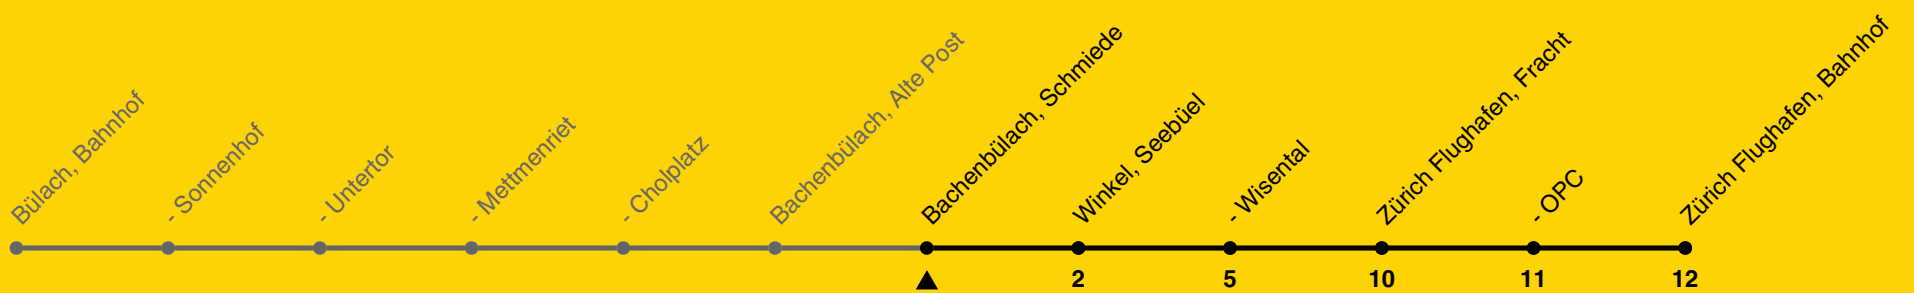

531

ZVV-Contact 0800 988 988 | zvv.ch

Zum Live-Fahrplan

Schmiede

Richtung Zürich Flughafen, Bahnhof

h	Montag - Freitag	Samstag	Sonn- und Feiertag
4	33	33	33
5	38		
6	08 18 28 38 58	38	
7	08 12 28 38 58	38	
8	08 28a 38	08 38	38
9	08 38	08 38	38
10	08 38	08 38	38
11	08 38	08 38	38
12	08 38	08 38	38
13	08 38	08 38	38
14	08 38	08 38	38
15	08 38	08 38	38
16	08 28 38	08 38	38
17	02 08 28 38	08 38	38
18	02 08 28 38	08 38	38
19	02a 08 38	08 38	38
20	08a 38	08a 38	38
21	38	38	38
22	38	38	38
23	38a	38a	38a
0			

a) bis Winkel, Seebüel

Als Feiertage gelten: 25./26. Dez., 1./2. Jan., Karfreitag, Ostermontag, 1. Mai, Auffahrt, Pfingstmontag, 1. Aug.

Ungefähre Reisezeit in Minuten

Gültig von 10.12.2023 bis 14.12.2024