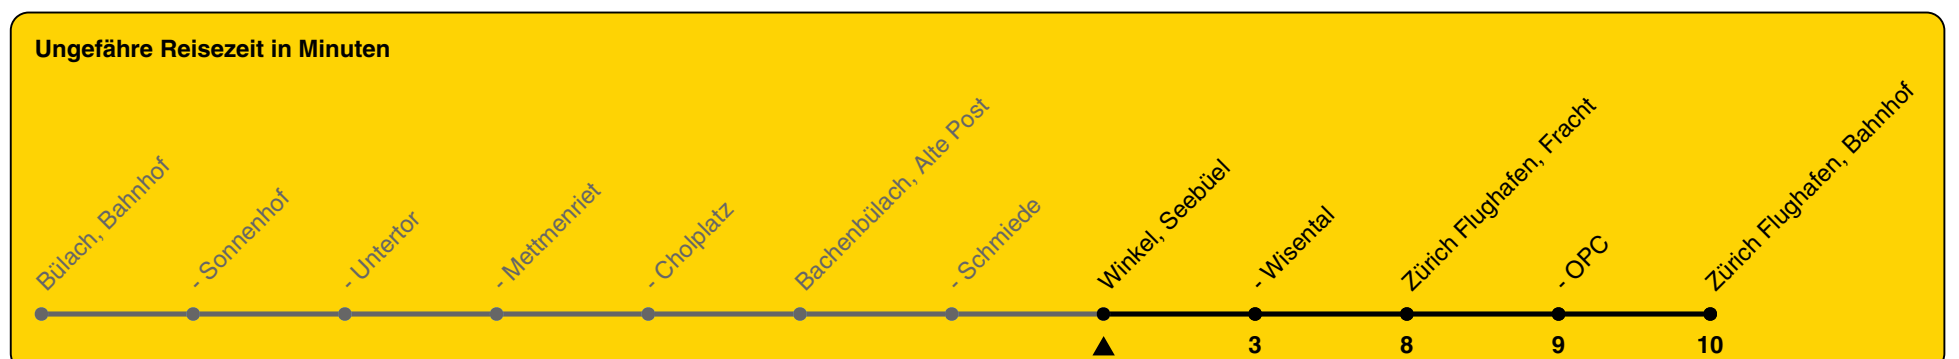

# 531

ZVV-Contact 0800 988 988 | zvv.ch

Zum Live-Fahrplan

Seebüel

## Richtung Zürich Flughafen, Bahnhof

h	Montag - Freitag	Samstag	Sonn- und Feiertag
4	35	35	35
5	40		
6	10 20 30 40	40	
7	00 10 14 30 40	40	
8	00 10 40	10 40	40
9	10 40	10 40	40
10	10 40	10 40	40
11	10 40	10 40	40
12	10 40	10 40	40
13	10 40	10 40	40
14	10 40	10 40	40
15	10 40	10 40	40
16	10 30 40	10 40	40
17	04 10 30 40	10 40	40
18	04 10 30 40	10 40	40
19	10 40	10 40	40
20	40	40	40
21	40	40	40
22	40	40	40
23			
0			

Als Feiertage gelten: 25./26. Dez., 1./2. Jan., Karfreitag, Ostermontag, 1. Mai, Auffahrt, Pfingstmontag, 1. Aug.

Gültig von 10.12.2023 bis 14.12.2024

GEMEINSAM VORWÄRTS.

23.10.2023