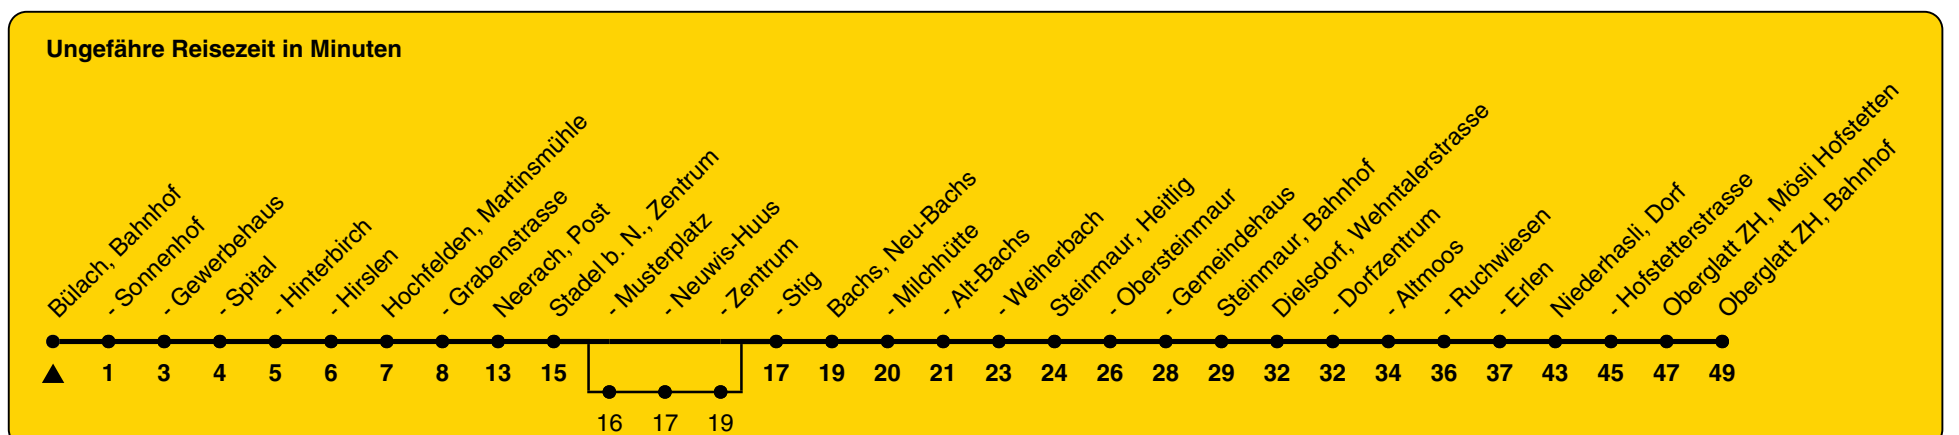

Bahnhof

Richtung Oberglatt ZH, Bahnhof

h	Montag - Freitag	Samstag	Sonn- und Feiertag
5			
6	38	38	38
7	38	38	38
8	38	38	38
9	38	38	38
10	38	38	38
11	38a	38	38
12	38	38	38
13	38	38	38
14	38	38	38
15	38	38	38
16	38	38	38
17	38	38	38
18	38	38	38
19	38	38	38
20			
21			
22			
23			
0			

a) bedient auch von Stadel b. N., Musterplatz bis Stadel b. N., Zentrum

Als Feiertage gelten: 25./26. Dez., 1./2. Jan., Karfreitag, Ostermontag, 1. Mai, Auffahrt, Pfingstmontag, 1. Aug.

Gültig von 10.12.2023 bis 14.12.2024