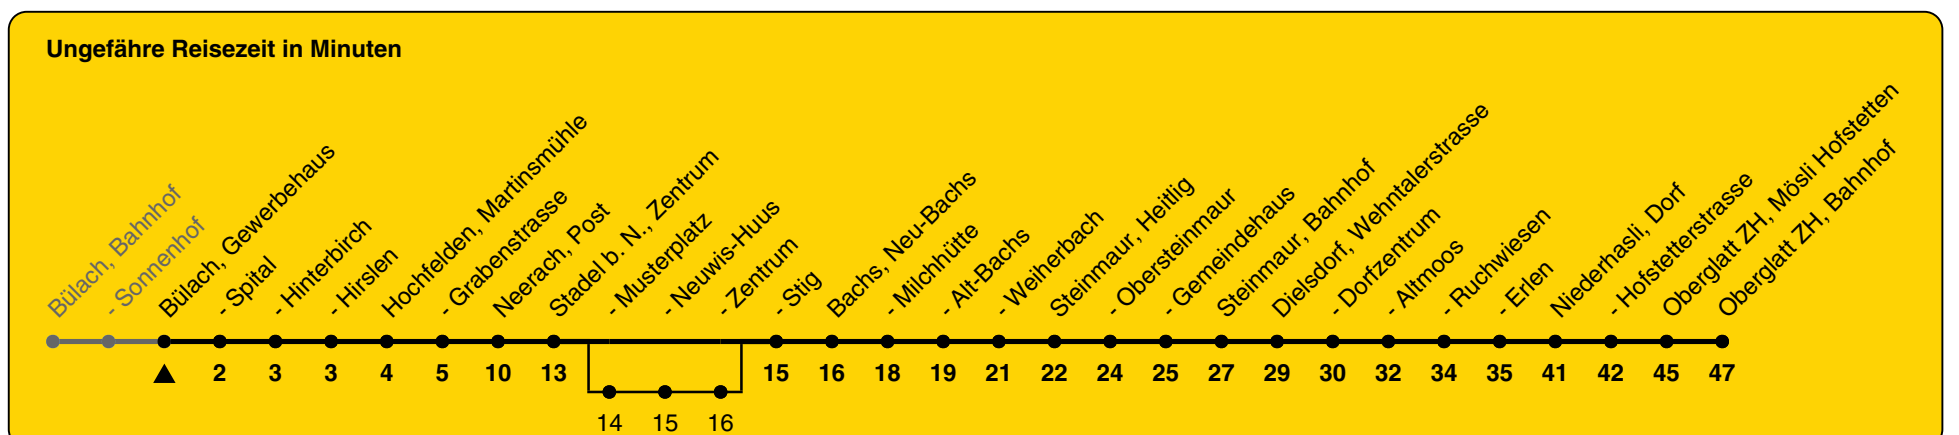

Gewerbehaus

Richtung Oberglatt ZH, Bahnhof

h	Montag - Freitag	Samstag	Sonn- und Feiertag
5			
6	40	40	40
7	40	40	40
8	40	40	40
9	40	40	40
10	40	40	40
11	40a	40	40
12	40	40	40
13	40	40	40
14	40	40	40
15	40	40	40
16	40	40	40
17	40	40	40
18	40	40	40
19	40	40	40
20			
21			
22			
23			
0			

a) bedient auch von Stadel b. N., Musterplatz bis Stadel b. N., Zentrum

Als Feiertage gelten: 25./26. Dez., 1./2. Jan., Karfreitag, Ostermontag, 1. Mai, Auffahrt, Pfingstmontag, 1. Aug.

Gültig von 10.12.2023 bis 14.12.2024