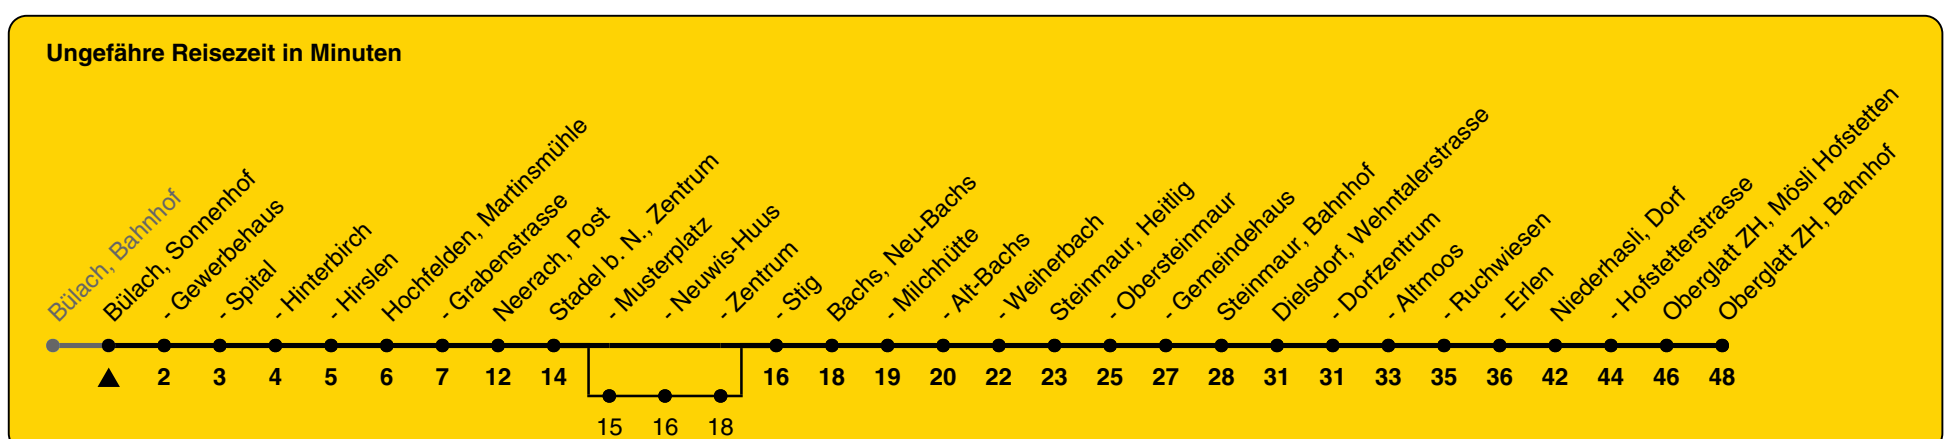

Sonnenhof

# Richtung Oberglatt ZH, Bahnhof

h	Montag - Freitag	Samstag	Sonn- und Feiertag
5			
6	39	39	39
7	39	39	39
8	39	39	39
9	39	39	39
10	39	39	39
11	39a	39	39
12	39	39	39
13	39	39	39
14	39	39	39
15	39	39	39
16	39	39	39
17	39	39	39
18	39	39	39
19	39	39	39
20			
21			
22			
23			
0			

a) bedient auch von Stadel b. N., Musterplatz bis Stadel b. N., Zentrum

Als Feiertage gelten: 25./26. Dez., 1./2. Jan., Karfreitag, Ostermontag, 1. Mai, Auffahrt, Pfingstmontag, 1. Aug.

Gültig von 10.12.2023 bis 14.12.2024