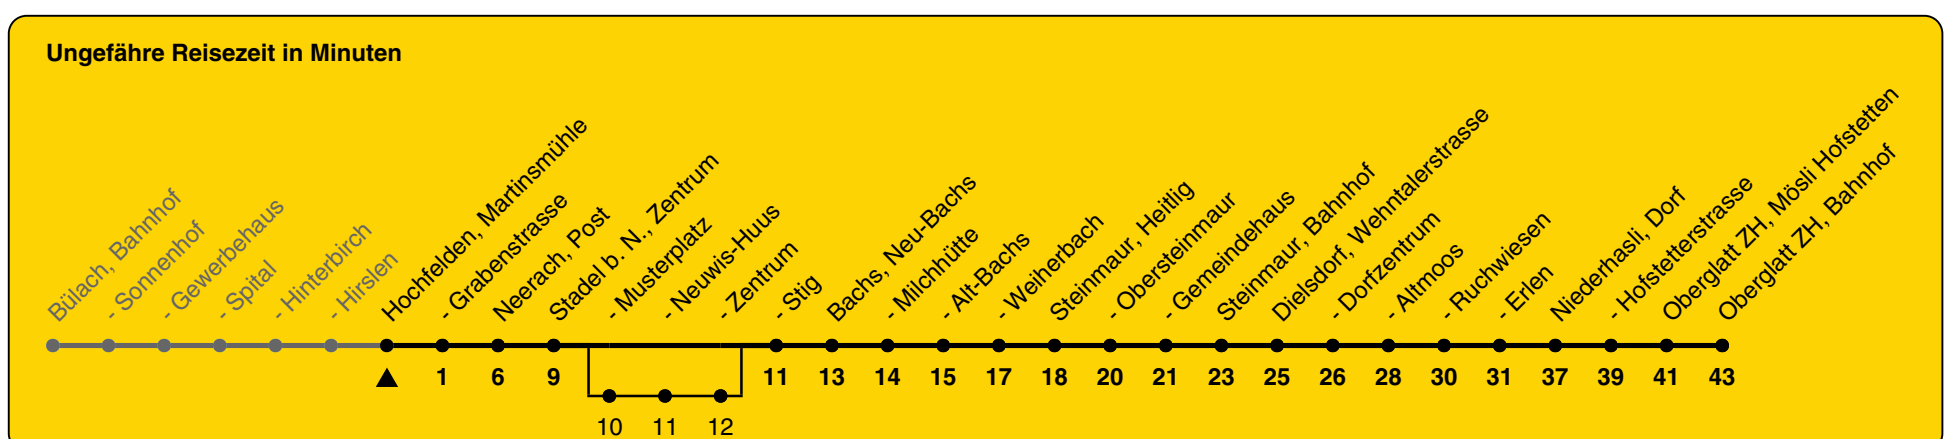

Martinsmühle

Richtung Oberglatt ZH, Bahnhof

h	Montag - Freitag	Samstag	Sonn- und Feiertag
5			
6	44	44	44
7	44	44	44
8	44	44	44
9	44	44	44
10	44	44	44
11	44a	44	44
12	44	44	44
13	44	44	44
14	44	44	44
15	44	44	44
16	44	44	44
17	44	44	44
18	44	44	44
19	44	44	44
20			
21			
22			
23			
0			

a) bedient auch von Stadel b. N., Musterplatz bis Stadel b. N., Zentrum

Als Feiertage gelten: 25./26. Dez., 1./2. Jan., Karfreitag, Ostermontag, 1. Mai, Auffahrt, Pfingstmontag, 1. Aug.

Gültig von 10.12.2023 bis 14.12.2024