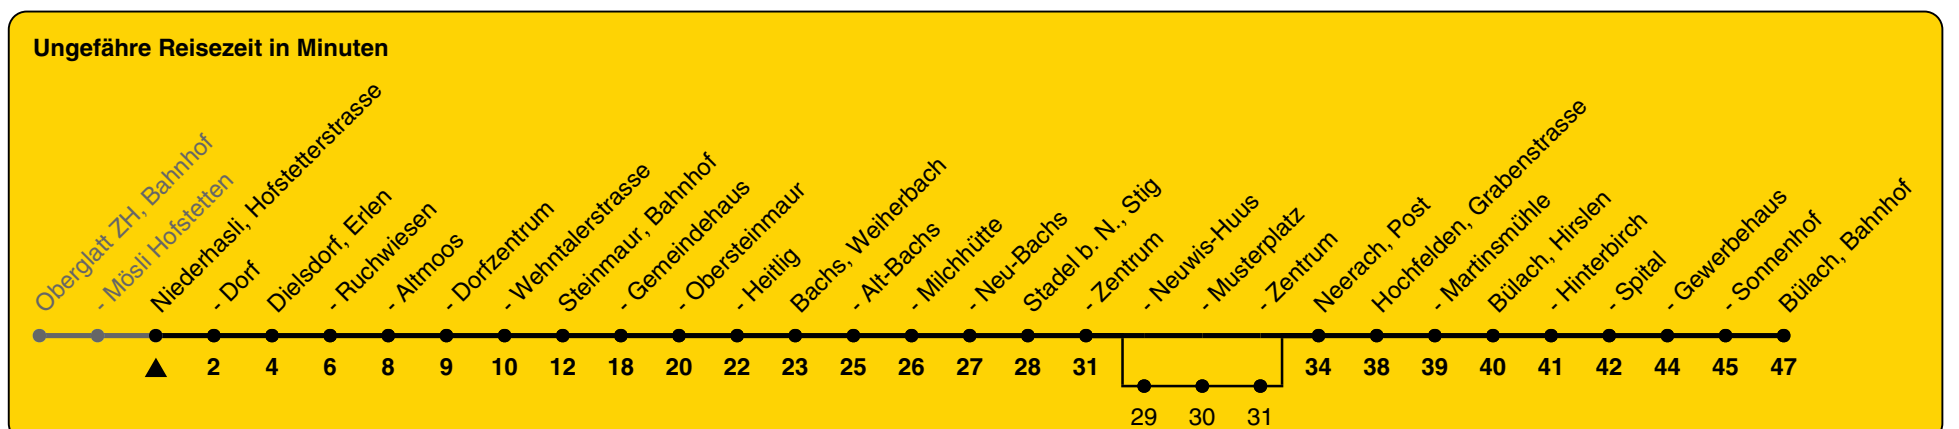

Hofstetterstrasse

Richtung **Bülach, Bahnhof**

h	Montag - Freitag	Samstag	Sonn- und Feiertag
5			
6	35	35	
7	35	35	35
8	35	35	35
9	35	35	35
10	35	35	35
11	35	35	35
12	35a	35	35
13	35	35	35
14	35	35	35
15	35	35	35
16	35	35	35
17	35	35	35
18	35	35	35
19	35	35	35
20	35	35	35
21			
22			
23			
0			

a) bedient auch von Stadel b. N., Neuwis-Huus bis Stadel b. N., Zentrum

Als Feiertage gelten: 25./26. Dez., 1./2. Jan., Karfreitag, Ostermontag, 1. Mai, Auffahrt, Pfingstmontag, 1. Aug.

Gültig von 10.12.2023 bis 14.12.2024