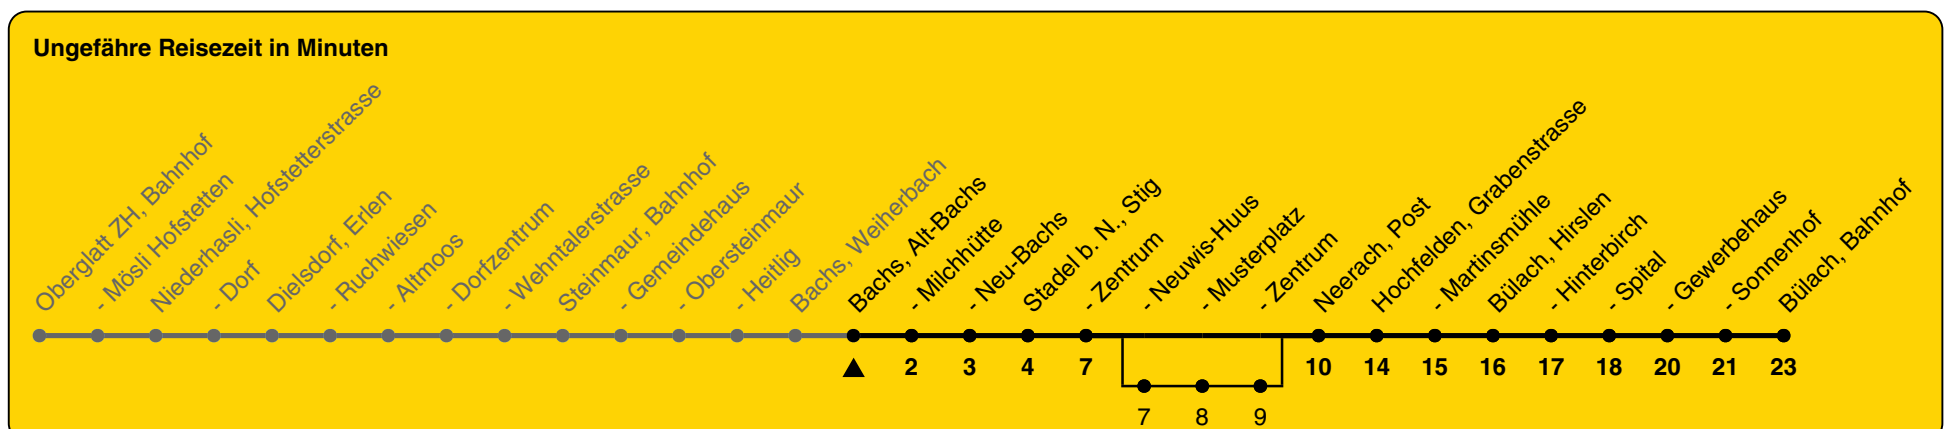

Alt-Bachs

Richtung **Bülach, Bahnhof**

h	Montag - Freitag	Samstag	Sonn- und Feiertag
5			
6	59	59	
7	24a 59	59	59
8	59	59	59
9	59	59	59
10	59	59	59
11	59	59	59
12	58b	59	59
13	59	59	59
14	59	59	59
15	59	59	59
16	59	59	59
17	59	59	59
18	59	59	59
19	59	59	59
20	59	59	59
21			
22			
23			
0			

a) bis Stadel b. N., Neuwis-Huus

b) bedient auch von Stadel b. N., Neuwis-Huus bis Stadel b. N., Zentrum

Als Feiertage gelten: 25./26. Dez., 1./2. Jan., Karfreitag, Ostermontag, 1. Mai, Auffahrt, Pfingstmontag, 1. Aug.