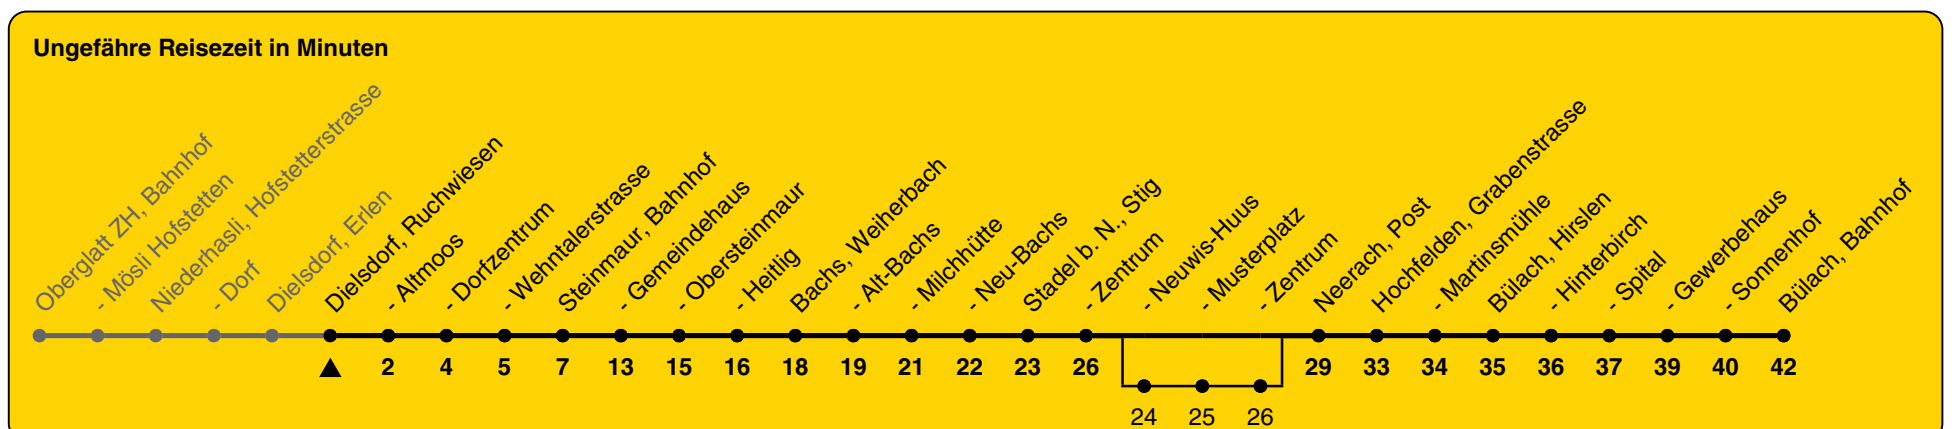

Ruchwiesen

Richtung Bülach, Bahnhof

h	Montag - Freitag	Samstag	Sonn- und Feiertag
5			
6	40	40	
7	40	40	40
8	40	40	40
9	40	40	40
10	40	40	40
11	40	40	40
12	40a	40	40
13	40	40	40
14	40	40	40
15	40	40	40
16	40	40	40
17	40	40	40
18	40	40	40
19	40	40	40
20	40	40	40
21			
22			
23			
0			

a) bedient auch von Stadel b. N., Neuwis-Huus bis Stadel b. N., Zentrum

Als Feiertage gelten: 25./26. Dez., 1./2. Jan., Karfreitag, Ostermontag, 1. Mai, Auffahrt, Pfingstmontag, 1. Aug.

Gültig von 10.12.2023 bis 14.12.2024