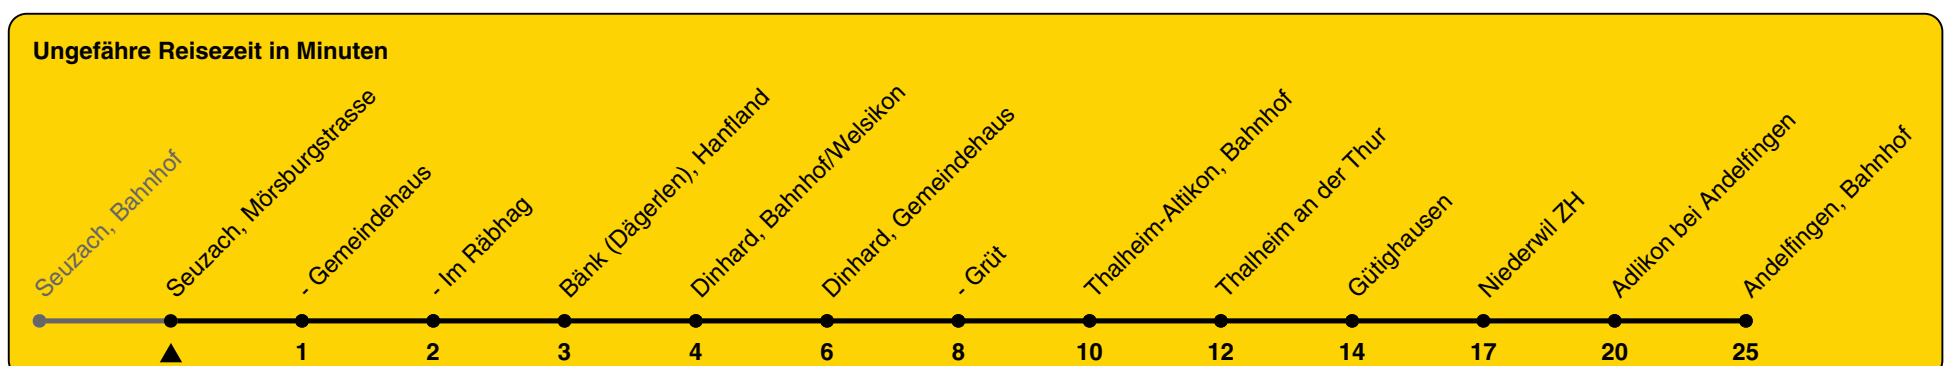

612

ZVV-Contact 0800 988 988 | zvv.ch

Zum Live-Fahrplan

Mörsburgstrasse

Richtung Andelfingen, Bahnhof

h	Montag - Freitag	Samstag	Sonn- und Feiertag
5			
6	01	33b	
7	01	33b	33b
8	01	33b	33b
9	01	33b	33b
10	01	33b	33b
11	01	33b	33b
12	01	33b	33b
13	01	33b	33b
14	01	33b	33b
15	01	33b	33b
16	01	33b	33b
17	01	33b	33b
18	01	33b	33b
19	01	33b	33b
20	01a 33b	33b	33b
21	33b	33b	33b
22	33b	33b	33b
23	33b	33b	33b
0			

a) bis Gütighausen b) bis Thalheim-Altikon, Bahnhof

Als Feiertage gelten: 25./26. Dez., 1./2. Jan., Karfreitag, Ostermontag, 1. Mai, Auffahrt, Pfingstmontag, 1. Aug.

Gültig von 10.12.2023 bis 14.12.2024