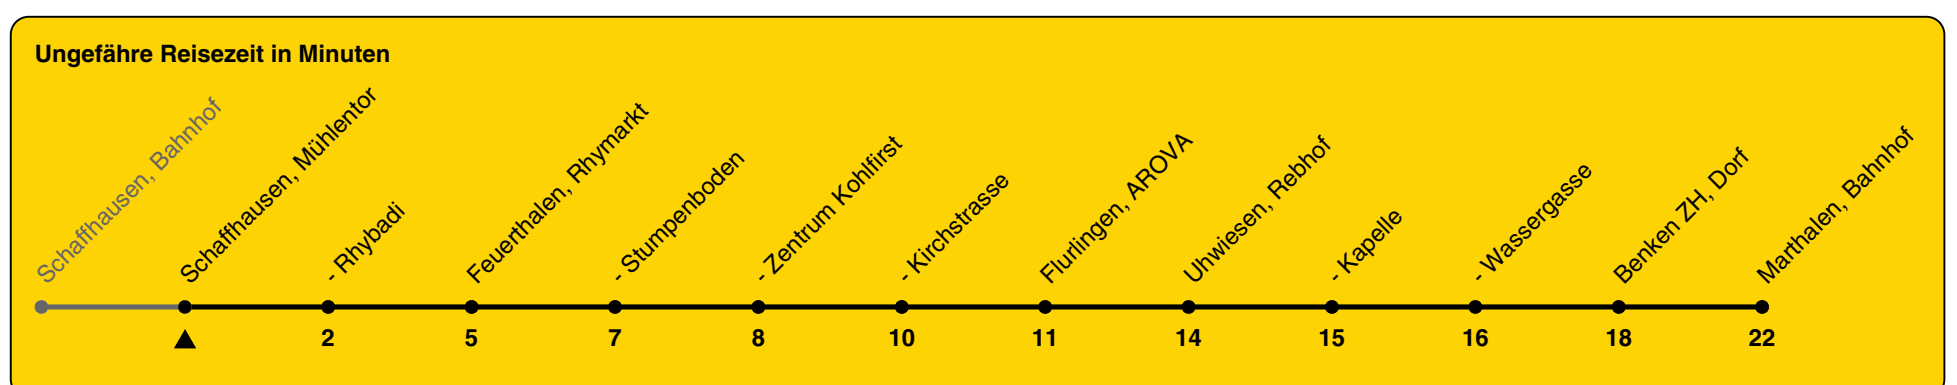

630

ZVV-Contact 0800 988 988 | zvv.ch

Zum Live-Fahrplan

Mühlentor

Richtung Marthalen, Bahnhof

h	Montag - Freitag	Samstag	Sonn- und Feiertag
5	32	32	32
6	32	32	32
7	32	32	32
8	32	32	32
9	32	32	32
10	32	32	32
11	32	32	32
12	32	32	32
13	32	32	32
14	32	32	32
15	32	32	32
16	32	32	32
17	32	32	32
18	32	32	32
19	32	32	32
20	32	32	32
21	32	32	32
22	32	32	32
23	32	32	32
0			

Als Feiertage gelten: 25./26. Dez., 1./2. Jan., Karfreitag, Ostermontag, 1. Mai, Auffahrt, Pfingstmontag, 1. Aug.

Gültig von 10.12.2023 bis 14.12.2024

GEMEINSAM VORWÄRTS.