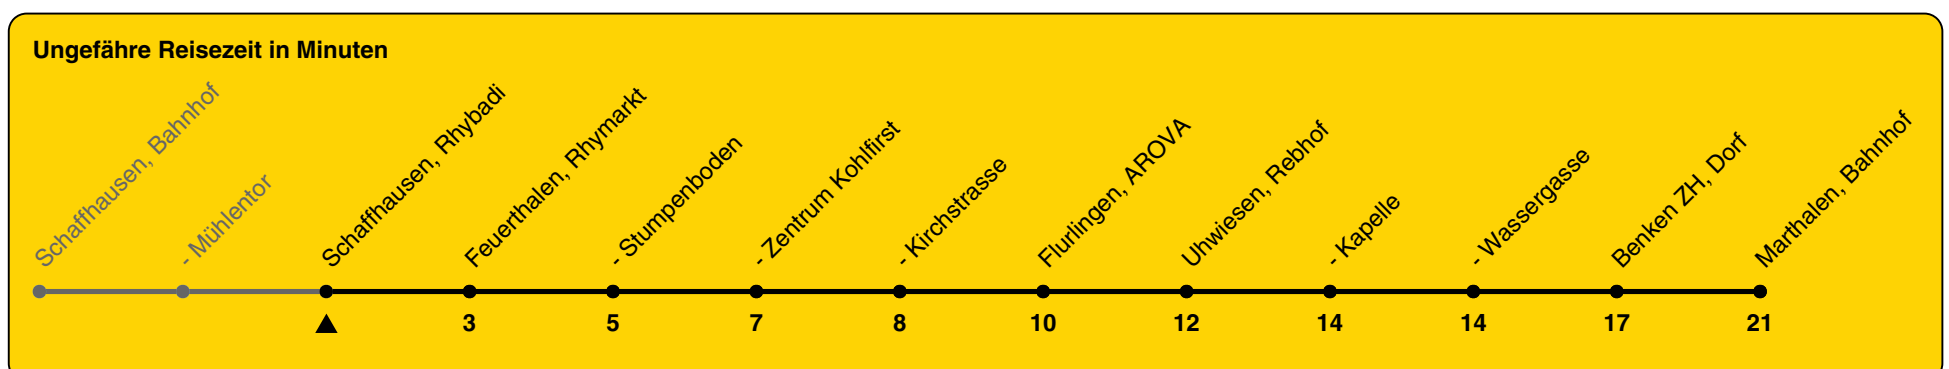

630

ZVV-Contact 0800 988 988 | zvv.ch

Zum Live-Fahrplan

Rhybadi

Richtung Marthalen, Bahnhof

h	Montag - Freitag	Samstag	Sonn- und Feiertag
5	33	33	33
6	33	33	33
7	33	33	33
8	33	33	33
9	33	33	33
10	33	33	33
11	33	33	33
12	33	33	33
13	33	33	33
14	33	33	33
15	33	33	33
16	33	33	33
17	33	33	33
18	33	33	33
19	33	33	33
20	33	33	33
21	33	33	33
22	33	33	33
23	33	33	33
0			

Als Feiertage gelten: 25./26. Dez., 1./2. Jan., Karfreitag, Ostermontag, 1. Mai, Auffahrt, Pfingstmontag, 1. Aug.

Gültig von 10.12.2023 bis 14.12.2024

GEMEINSAM VORWÄRTS.