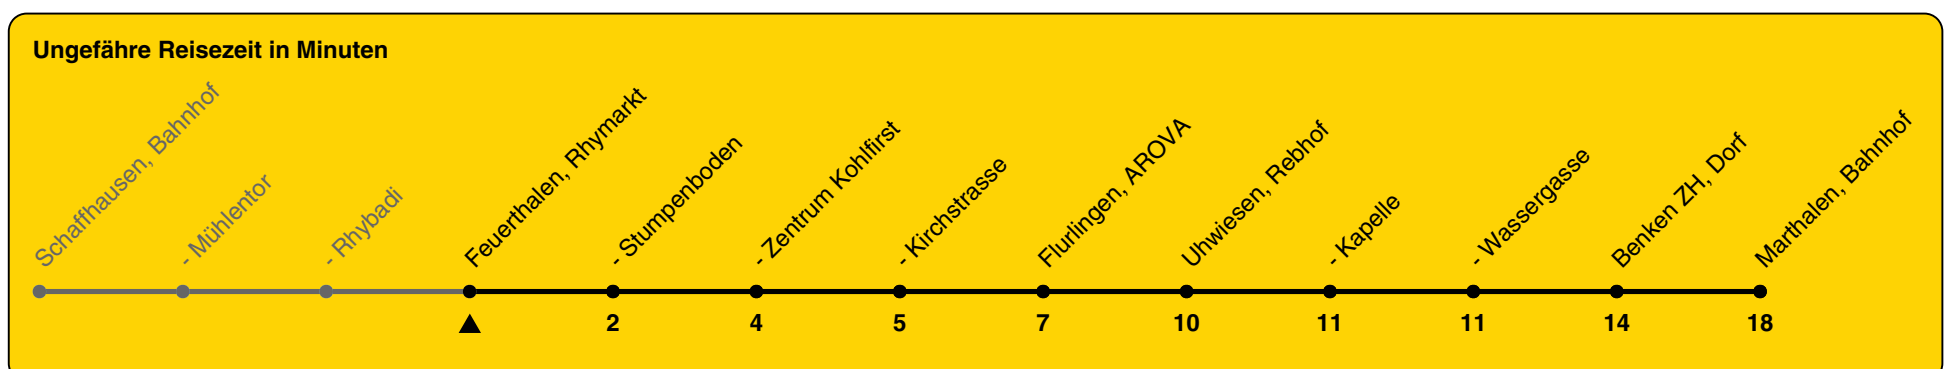

630

ZVV-Contact 0800 988 988 | zvv.ch

Zum Live-Fahrplan

Rhymarkt

Richtung Marthalen, Bahnhof

h	Montag - Freitag	Samstag	Sonn- und Feiertag
5	36	36	36
6	36	36	36
7	36	36	36
8	36	36	36
9	36	36	36
10	36	36	36
11	36	36	36
12	36	36	36
13	36	36	36
14	36	36	36
15	36	36	36
16	36	36	36
17	36	36	36
18	36	36	36
19	36	36	36
20	36	36	36
21	36	36	36
22	36	36	36
23	36	36	36
0			

Als Feiertage gelten: 25./26. Dez., 1./2. Jan., Karfreitag, Ostermontag, 1. Mai, Auffahrt, Pfingstmontag, 1. Aug.

Gültig von 10.12.2023 bis 14.12.2024

GEMEINSAM VORWÄRTS.

25.10.2023