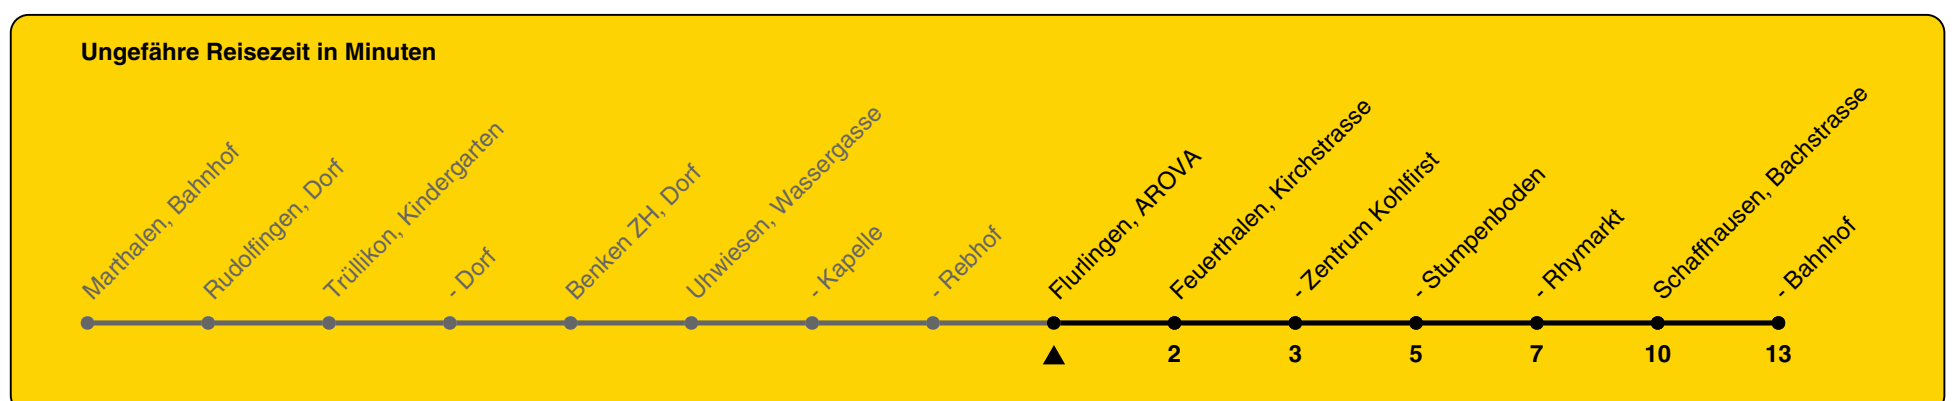

630

ZVV-Contact 0800 988 988 | zvv.ch

Zum Live-Fahrplan

AROVA

Richtung Schaffhausen, Bahnhof

h	Montag - Freitag	Samstag	Sonn- und Feiertag
5			
6	13	13	13
7	13	13	13
8	13	13	13
9	13	13	13
10	13	13	13
11	13	13	13
12	13	13	13
13	13	13	13
14	13	13	13
15	13	13	13
16	13	13	13
17	13	13	13
18	13	13	13
19	13	13	13
20	13	13	13
21	13	13	13
22	16	16	16
23	16	16	16
0	16	16	16

Als Feiertage gelten: 25./26. Dez., 1./2. Jan., Karfreitag, Ostermontag, 1. Mai, Auffahrt, Pfingstmontag, 1. Aug.

Gültig von 10.12.2023 bis 14.12.2024

GEMEINSAM VORWÄRTS.