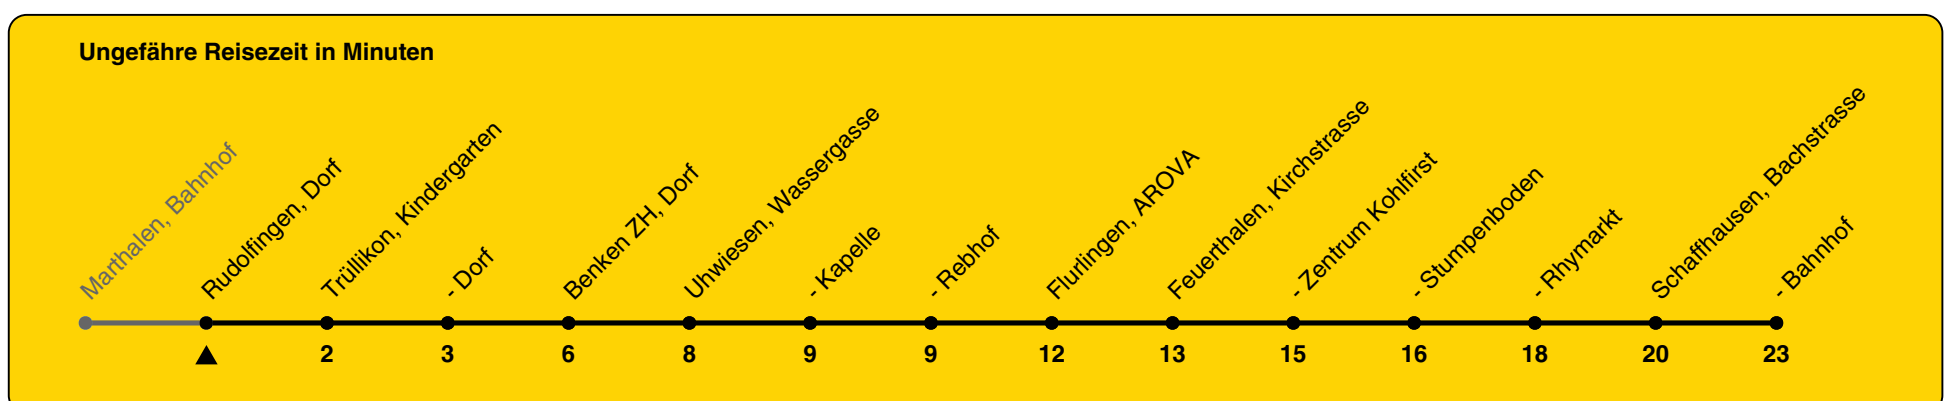

630

ZVV-Contact 0800 988 988 | zvv.ch

Zum Live-Fahrplan

Dorf

Richtung Schaffhausen, Bahnhof

h	Montag - Freitag	Samstag	Sonn- und Feiertag
5			
6			
7			
8			
9			
10			
11			
12			
13			
14			
15			
16			
17			
18			
19			
20			
21			
22	05	05	05
23	05	05	05
0	05	05	05

Als Feiertage gelten: 25./26. Dez., 1./2. Jan., Karfreitag, Ostermontag, 1. Mai, Auffahrt, Pfingstmontag, 1. Aug.

Gültig von 10.12.2023 bis 14.12.2024

GEMEINSAM VORWÄRTS.