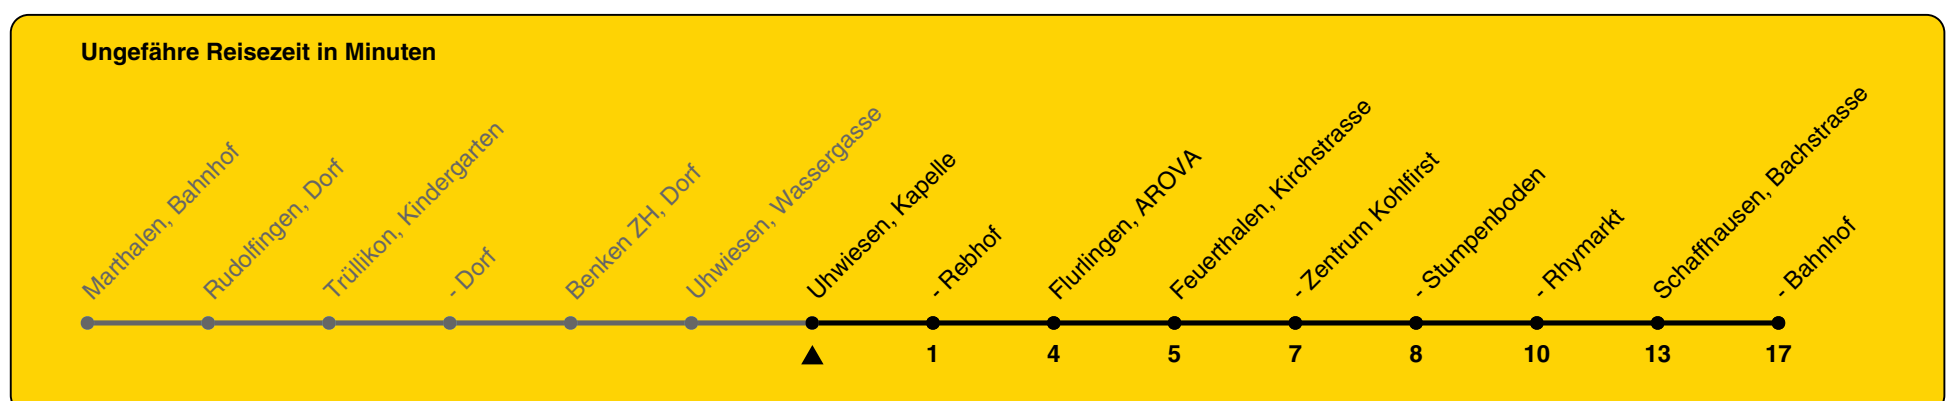

# 630

ZVV-Contact 0800 988 988 | zvv.ch

Zum Live-Fahrplan

Kapelle

## Richtung Schaffhausen, Bahnhof

h	Montag - Freitag	Samstag	Sonn- und Feiertag
5			
6	10	10	10
7	10	10	10
8	10	10	10
9	10	10	10
10	10	10	10
11	10	10	10
12	10	10	10
13	10	10	10
14	10	10	10
15	10	10	10
16	10	10	10
17	10	10	10
18	10	10	10
19	10	10	10
20	10	10	10
21	10	10	10
22	13	13	13
23	13	13	13
0	13	13	13

Als Feiertage gelten: 25./26. Dez., 1./2. Jan., Karfreitag, Ostermontag, 1. Mai, Auffahrt, Pfingstmontag, 1. Aug.

Gültig von 10.12.2023 bis 14.12.2024

GEMEINSAM VORWÄRTS.