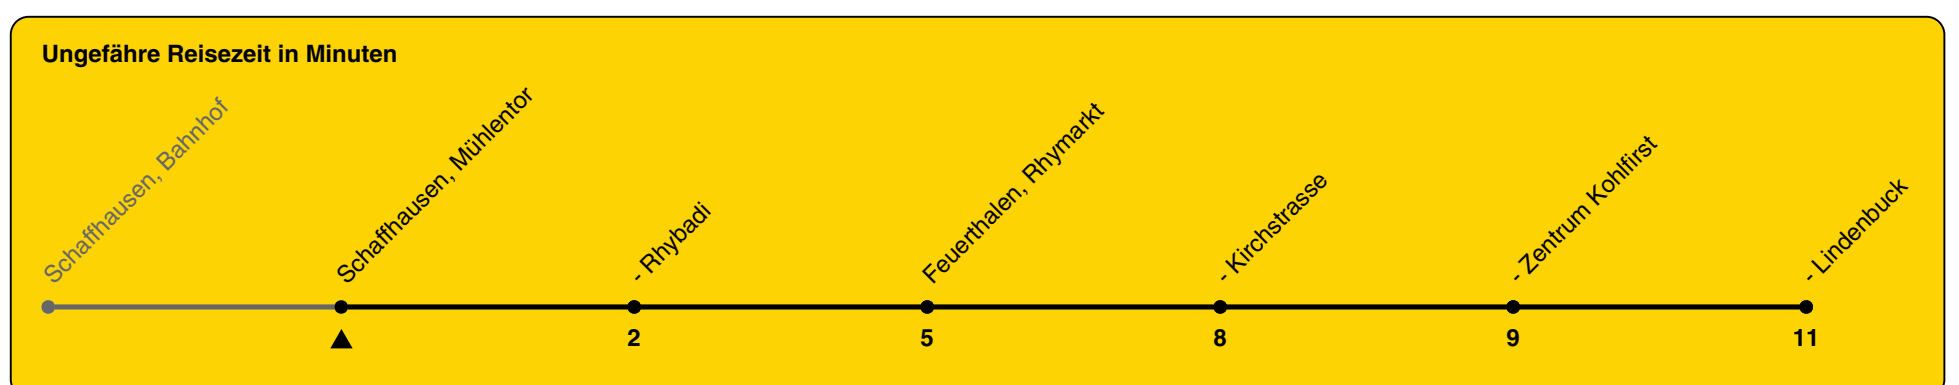

632

ZVV-Contact 0800 988 988 | zvv.ch

Zum Live-Fahrplan

Mühlentor

Richtung Feuerthalen, Lindenbuck

h	Montag - Freitag	Samstag	Sonn- und Feiertag
5	50		
6	20 50	50	50
7	20 50	20 50	20 50
8	20 50	20 50	20 50
9	20 50	20 50	20 50
10	20 50	20 50	20 50
11	20 50	20 50	20 50
12	20 50	20 50	20 50
13	20 50	20 50	20 50
14	20 50	20 50	20 50
15	20 50	20 50	20 50
16	20 50	20 50	20 50
17	20 50	20 50	20 50
18	20 50	20 50	20 50
19	20 50	20 50	20 50
20	20 50	20 50	20 50
21	20 50	20 50	20 50
22	20 50	20 50	20 50
23	20 50	20 50	20 50
0	20	20	20

Als Feiertage gelten: 25./26. Dez., 1./2. Jan., Karfreitag, Ostermontag, 1. Mai, Auffahrt, Pfingstmontag, 1. Aug.

Gültig von 10.12.2023 bis 14.12.2024

GEMEINSAM VORWÄRTS.