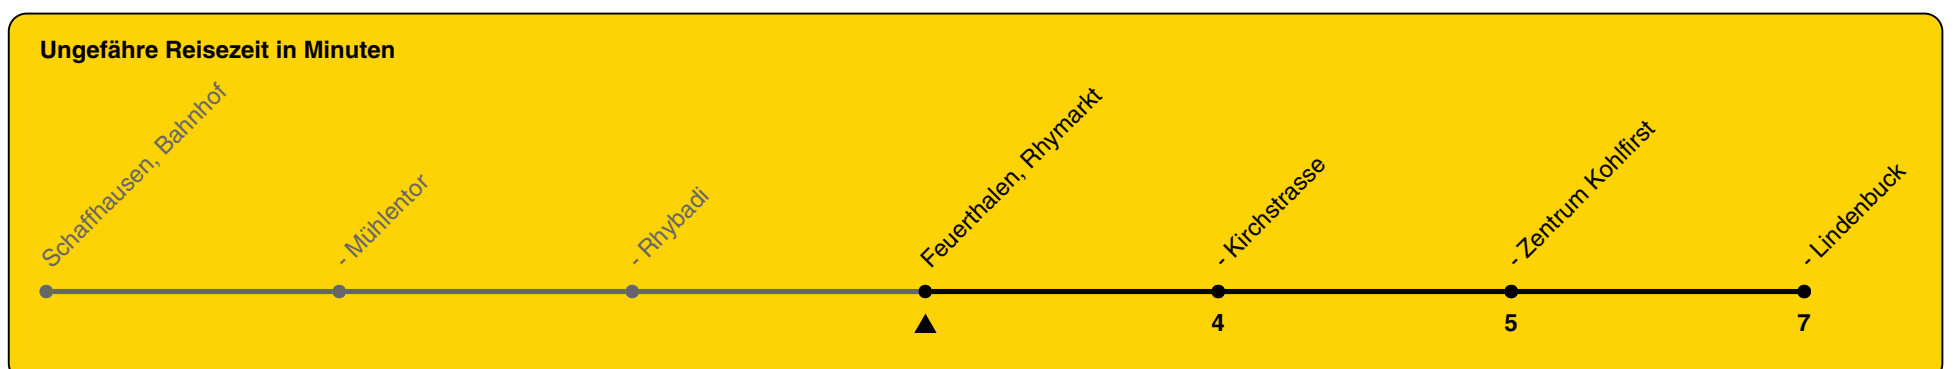

632

ZVV-Contact 0800 988 988 | zvv.ch

Zum Live-Fahrplan

Rhymarkt

Richtung Feuerthalen, Lindenbuck

h	Montag - Freitag	Samstag	Sonn- und Feiertag
5	54		
6	24 54	54	54
7	24 54	24 54	24 54
8	24 54	24 54	24 54
9	24 54	24 54	24 54
10	24 54	24 54	24 54
11	24 54	24 54	24 54
12	24 54	24 54	24 54
13	24 54	24 54	24 54
14	24 54	24 54	24 54
15	24 54	24 54	24 54
16	24 54	24 54	24 54
17	24 54	24 54	24 54
18	24 54	24 54	24 54
19	24 54	24 54	24 54
20	24 54	24 54	24 54
21	24 54	24 54	24 54
22	24 54	24 54	24 54
23	24 54	24 54	24 54
0	24	24	24

Als Feiertage gelten: 25./26. Dez., 1./2. Jan., Karfreitag, Ostermontag, 1. Mai, Auffahrt, Pfingstmontag, 1. Aug.

Gültig von 10.12.2023 bis 14.12.2024

GEMEINSAM VORWÄRTS.

25.10.2023