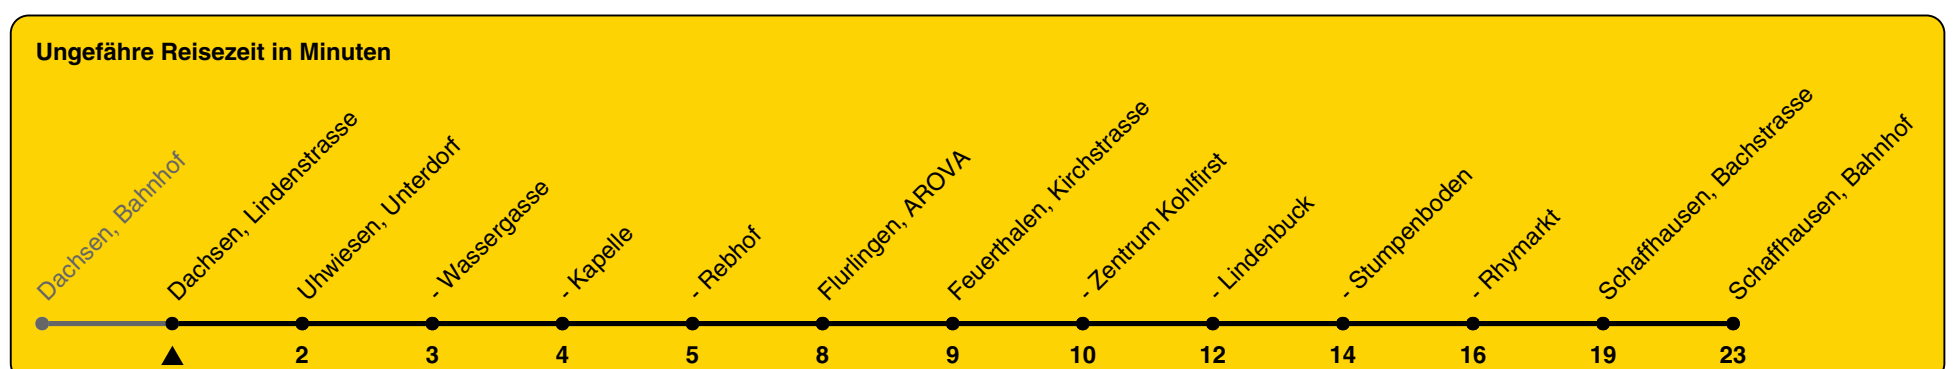

634

ZVV-Contact 0800 988 988 | zvv.ch

Zum Live-Fahrplan

Lindenstrasse

Richtung Schaffhausen, Bahnhof

h	Montag - Freitag	Samstag	Sonn- und Feiertag
5	35		
6	35	35	
7	35	35	
8	35	35	
9	35	35	
10	35	35	
11	35	35	
12	35	35	
13	35	35	
14	35	35	
15	35	35	
16	35	35	
17	35	35	
18	35	35	
19	35	35	
20			
21			
22			
23			
0			

Als Feiertage gelten: 25./26. Dez., 1./2. Jan., Karfreitag, Ostermontag, 1. Mai, Auffahrt, Pfingstmontag, 1. Aug.

Gültig von 10.12.2023 bis 14.12.2024

GEMEINSAM VORWÄRTS.