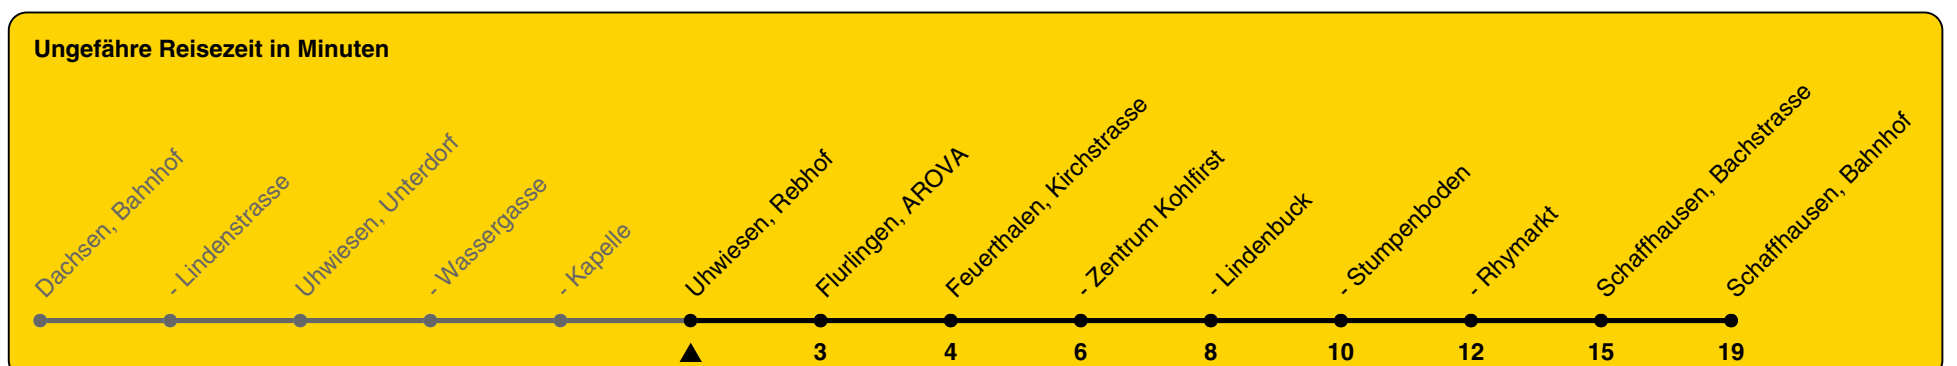

# 634

ZVV-Contact 0800 988 988 | zvv.ch

Zum Live-Fahrplan

Rebhof

## Richtung Schaffhausen, Bahnhof

h	Montag - Freitag	Samstag	Sonn- und Feiertag
5	39		
6	39	39	
7	39	39	
8	39	39	
9	39	39	
10	39	39	
11	39	39	
12	39	39	
13	39	39	
14	39	39	
15	39	39	
16	39	39	
17	39	39	
18	39	39	
19	39	39	
20			
21			
22			
23			
0			

Als Feiertage gelten: 25./26. Dez., 1./2. Jan., Karfreitag, Ostermontag, 1. Mai, Auffahrt, Pfingstmontag, 1. Aug.

Gültig von 10.12.2023 bis 14.12.2024

GEMEINSAM VORWÄRTS.