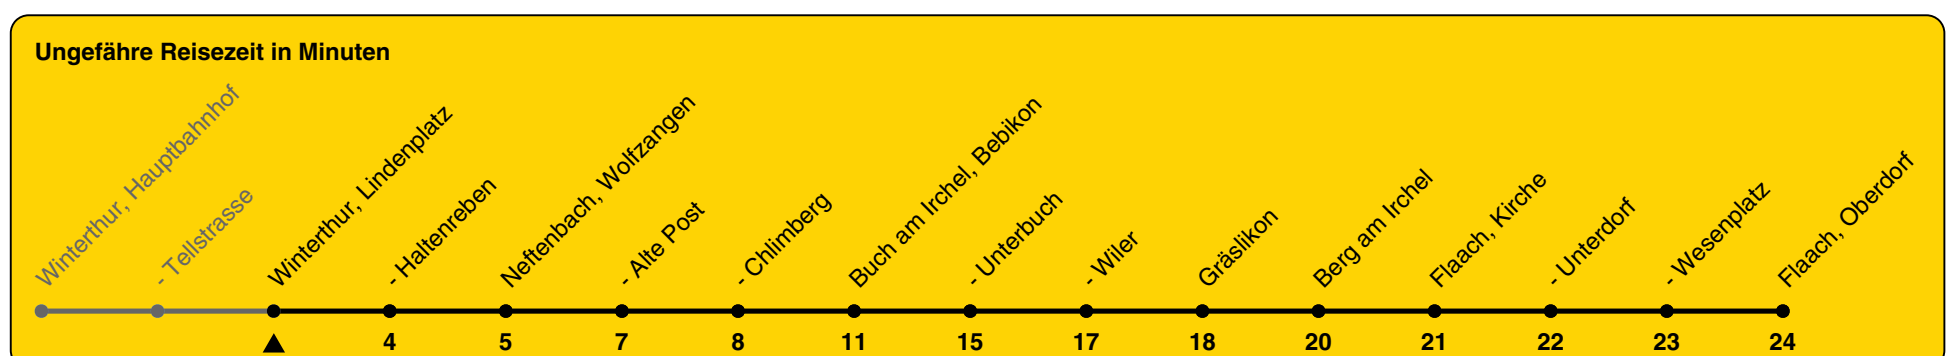

670

ZVV-Contact 0800 988 988 | zvv.ch

Zum Live-Fahrplan

Lindenplatz

Richtung Flaach, Oberdorf

h	Montag-Freitag	Samstag	Sonn- und Feiertag
5			
6			
7			
8			
9			
10			
11			
12			
13			
14			
15			
16	11		
17	11		
18	11		
19	11		
20	11		
21			
22			
23			
0			

Als Feiertage gelten: 25./26. Dez., 1./2. Jan., Karfreitag, Ostermontag, 1. Mai, Auffahrt, Pfingstmontag, 1. Aug.

Gültig von 10.12.2023 bis 14.12.2024

GEMEINSAM VORWÄRTS.