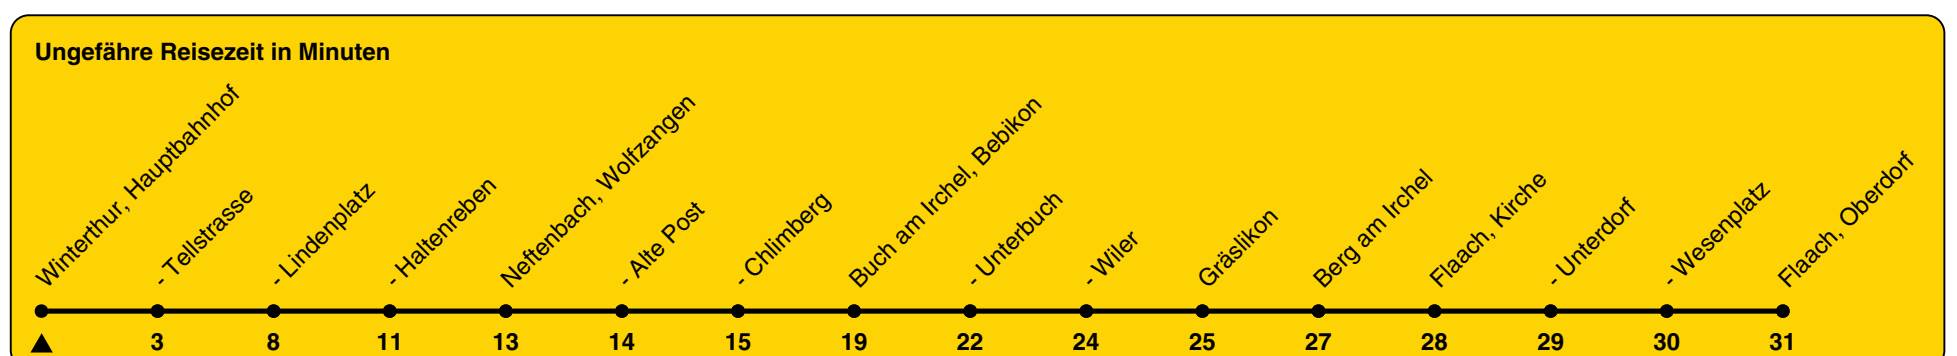

# 670

ZVV-Contact 0800 988 988 | zvv.ch

Zum Live-Fahrplan

Hauptbahnhof

## Richtung Flaach, Oberdorf

h	Montag-Freitag	Samstag	Sonn- und Feiertag
5			
6			
7			
8			
9			
10			
11			
12			
13			
14			
15			
16	04		
17	04		
18	04		
19	04		
20	04		
21			
22			
23			
0			

Als Feiertage gelten: 25./26. Dez., 1./2. Jan., Karfreitag, Ostermontag, 1. Mai, Auffahrt, Pfingstmontag, 1. Aug.