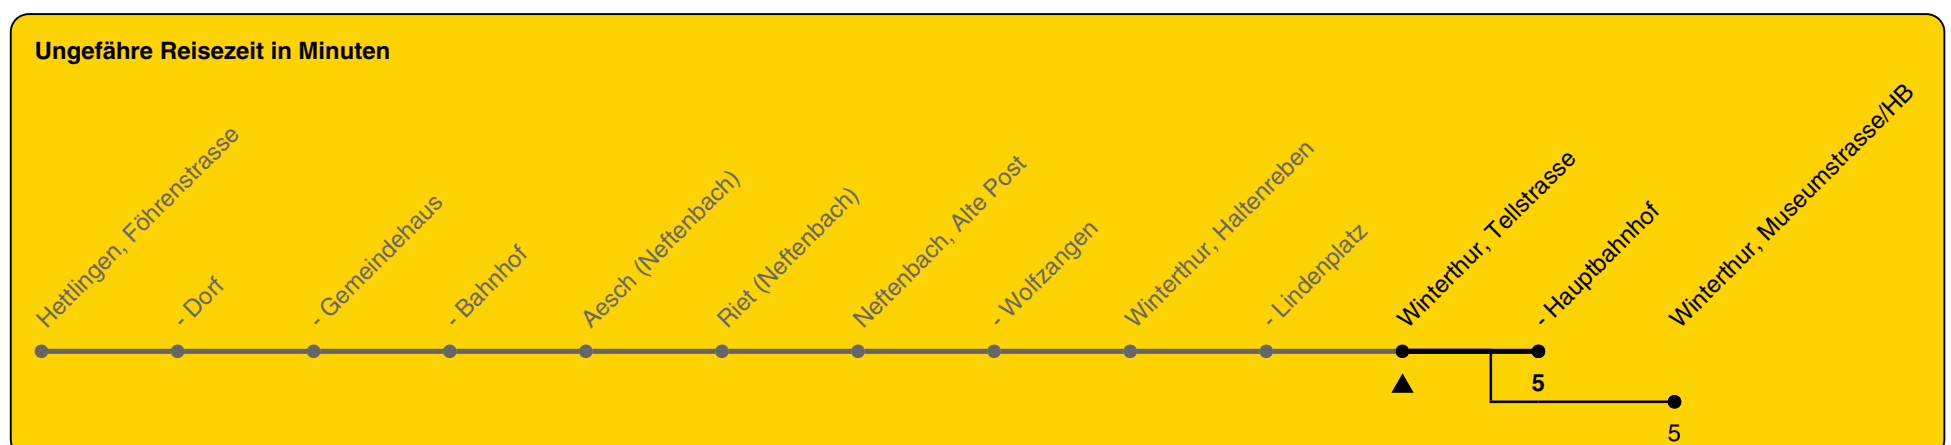

## Richtung Winterthur, Hauptbahnhof

h	Montag - Freitag	Samstag	Sonn- und Feiertag
5			
6	23a	23	23
7	23a	23	23
8	23a	23	23
9	23	23	23
10	23	23	23
11	23	23	23
12	23	23	23
13	23	23	23
14	23	23	23
15	23	23	23
16	23	23	23
17	23a	23	23
18	23	23	23
19	23	23	23
20	23	23	23
21			
22			
23			
0			

a) bis Winterthur, Museumstrasse/HB

Als Feiertage gelten: 25./26. Dez., 1./2. Jan., Karfreitag, Ostermontag, 1. Mai, Auffahrt, Pfingstmontag, 1. Aug.

Gültig von 10.12.2023 bis 14.12.2024

GEMEINSAM VORWÄRTS.