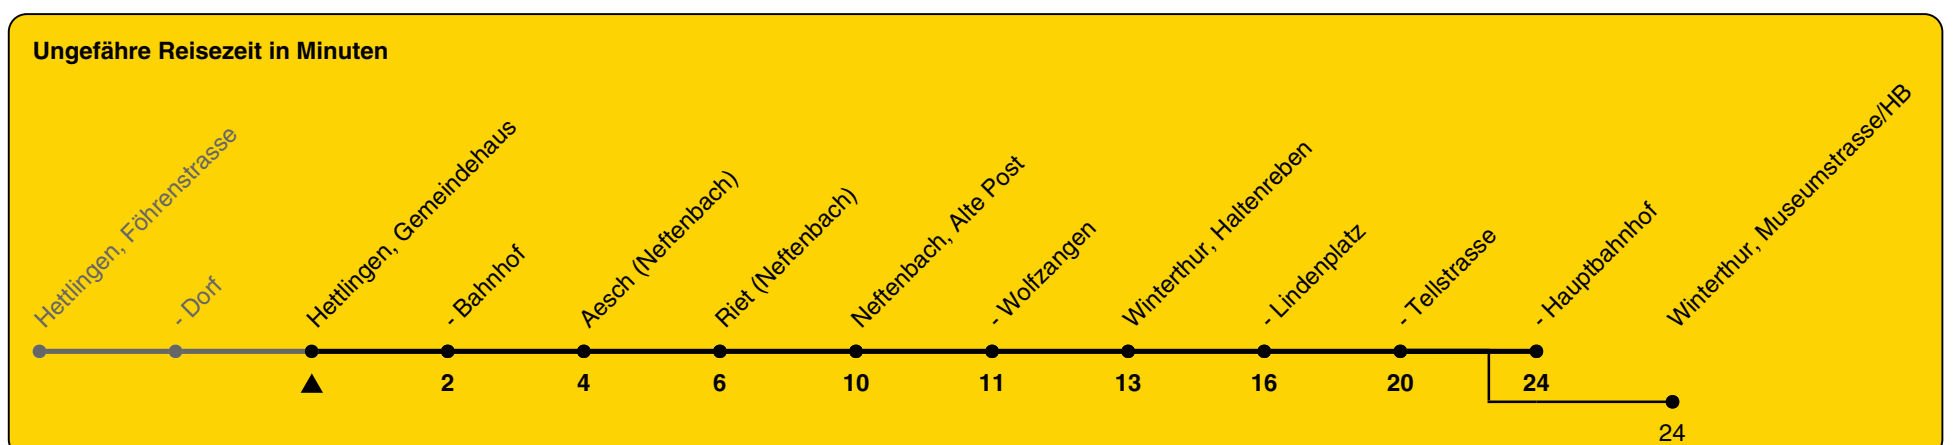

## Richtung Winterthur, Hauptbahnhof

h	Montag - Freitag	Samstag	Sonn- und Feiertag
5			
6	04a	04	04
7	04a	04	04
8	04a	04	04
9	04	04	04
10	04	04	04
11	04	04	04
12	04	04	04
13	04	04	04
14	04	04	04
15	04	04	04
16	04	04	04
17	04a	04	04
18	04	04	04
19	04	04	04
20	04	04	04
21			
22			
23			
0			

a) bis Winterthur, Museumstrasse/HB

Als Feiertage gelten: 25./26. Dez., 1./2. Jan., Karfreitag, Ostermontag, 1. Mai, Auffahrt, Pfingstmontag, 1. Aug.

Gültig von 10.12.2023 bis 14.12.2024

GEMEINSAM VORWÄRTS.