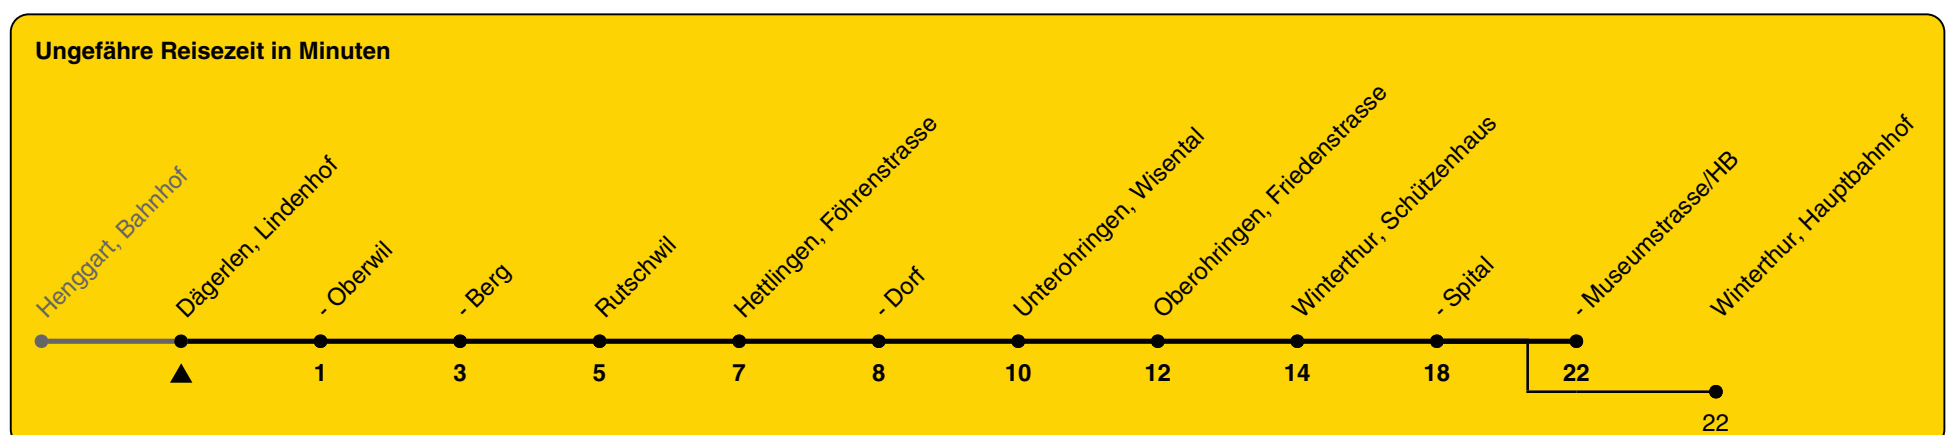

676

ZVV-Contact 0800 988 988 | zvv.ch

Zum Live-Fahrplan

Lindenhof

Richtung Winterthur, Museumstrasse/HB

h	Montag - Freitag	Samstag	Sonn- und Feiertag
5	32a	32a	
6	02a 32a	02	02
7	03a 33a	02	02
8	02	02	02
9	02	02	02
10	02	02	02
11	02	02	02
12	02	02	02
13	02	02	02
14	02	02	02
15	02	02	02
16	02 39a	02	02
17	04a 39a	02	02
18	04 39a	02	02
19	04 32a	02	02
20	02	02	02
21	02a	02a	02a
22	02a	02a	02a
23	02a	02a	02a
0	02a	02a	02a

a) bis Winterthur, Hauptbahnhof

Als Feiertage gelten: 25./26. Dez., 1./2. Jan., Karfreitag, Ostermontag, 1. Mai, Auffahrt, Pfingstmontag, 1. Aug.

Gültig von 10.12.2023 bis 14.12.2024

GEMEINSAM VORWÄRTS.