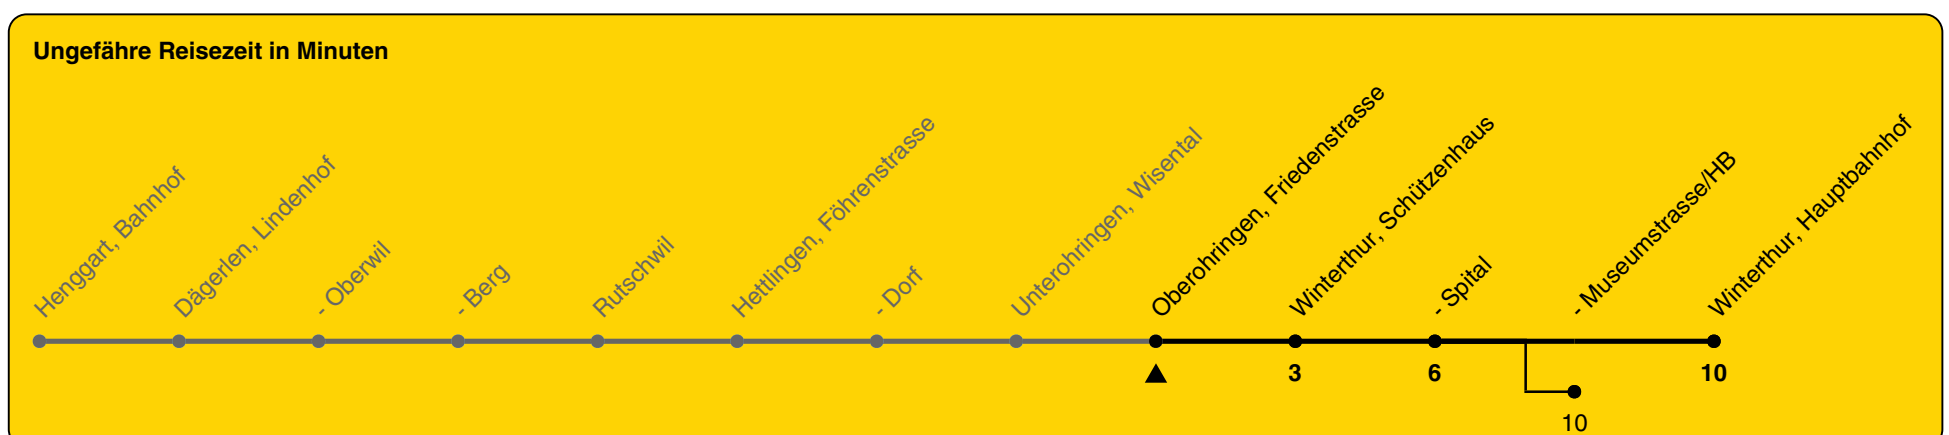

# 676

ZVV-Contact 0800 988 988 | zvv.ch

Zum Live-Fahrplan

Friedenstrasse

## Richtung Winterthur, Hauptbahnhof

| h  | Montag - Freitag | Samstag | Sonn- und Feiertag |
|----|------------------|---------|--------------------|
| 5  | 44               | 44      |                    |
| 6  | 05a 14 44        | 14a 44  | 14a                |
| 7  | 05a 16 46        | 14a 44  | 14a                |
| 8  | 05a 14a 44       | 14a 44  | 14a                |
| 9  | 14a 44           | 14a 44  | 14a                |
| 10 | 14a 44           | 14a 44  | 14a                |
| 11 | 14a 44           | 14a 44  | 14a                |
| 12 | 14a 44           | 14a 44  | 14a                |
| 13 | 14a 44           | 14a 44  | 14a                |
| 14 | 14a 44           | 14a 44  | 14a                |
| 15 | 14a 44           | 14a 44  | 14a                |
| 16 | 14a 51           | 14a 44  | 14a                |
| 17 | 07a 16 51        | 14a 44  | 14a                |
| 18 | 16a 51           | 14a 44  | 14a                |
| 19 | 16a 44           | 14a 44  | 14a                |
| 20 | 14a              | 14a     | 14a                |
| 21 | 14               | 14      | 14                 |
| 22 | 14               | 14      | 14                 |
| 23 | 14               | 14      | 14                 |
| 0  | 14               | 14      | 14                 |

a) bis Winterthur, Museumstrasse/HB

Als Feiertage gelten: 25./26. Dez., 1./2. Jan., Karfreitag, Ostermontag, 1. Mai, Auffahrt, Pfingstmontag, 1. Aug.

Gültig von 10.12.2023 bis 14.12.2024

GEMEINSAM VORWÄRTS.