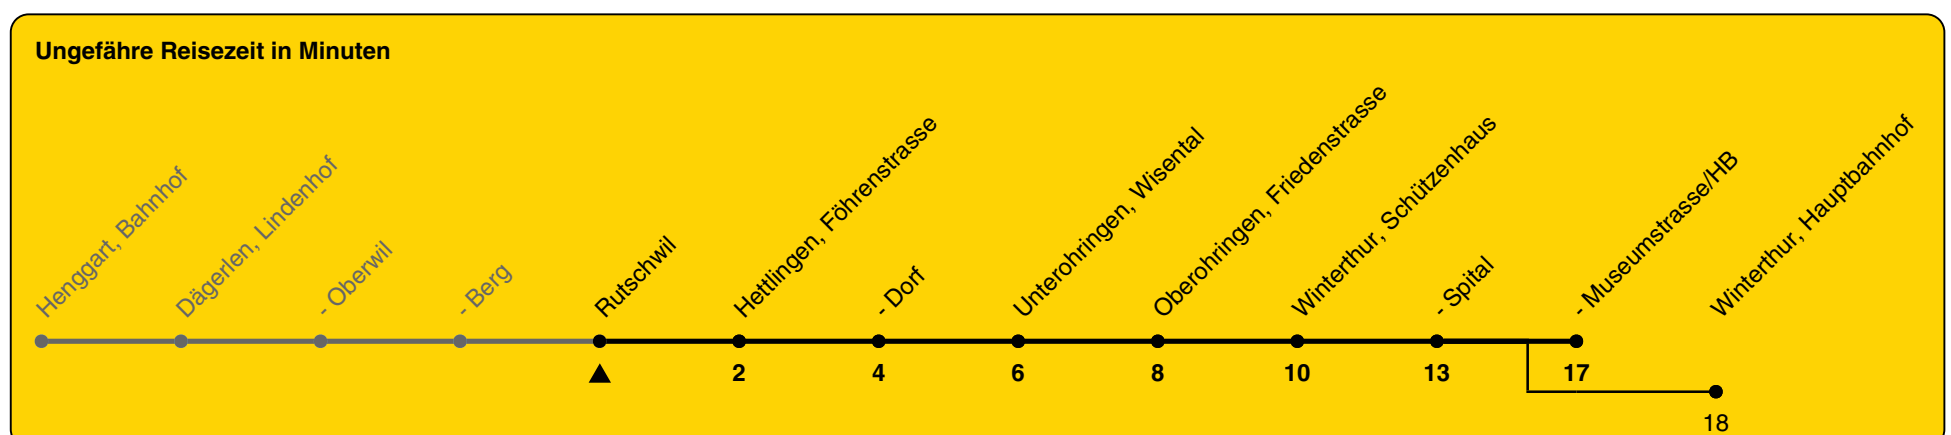

676

ZVV-Contact 0800 988 988 | zvv.ch

Zum Live-Fahrplan

Rutschwil

Richtung Winterthur, Museumstrasse/HB

h	Montag - Freitag	Samstag	Sonn- und Feiertag
5	37a	37a	
6	07a 37a	07	07
7	08a 38a	07	07
8	07	07	07
9	07	07	07
10	07	07	07
11	07	07	07
12	07	07	07
13	07	07	07
14	07	07	07
15	07	07	07
16	07 44a	07	07
17	09a 44a	07	07
18	09 44a	07	07
19	09 37a	07	07
20	07	07	07
21	07a	07a	07a
22	07a	07a	07a
23	07a	07a	07a
0	07a	07a	07a

a) bis Winterthur, Hauptbahnhof

Als Feiertage gelten: 25./26. Dez., 1./2. Jan., Karfreitag, Ostermontag, 1. Mai, Auffahrt, Pfingstmontag, 1. Aug.

Gültig von 10.12.2023 bis 14.12.2024

GEMEINSAM VORWÄRTS.