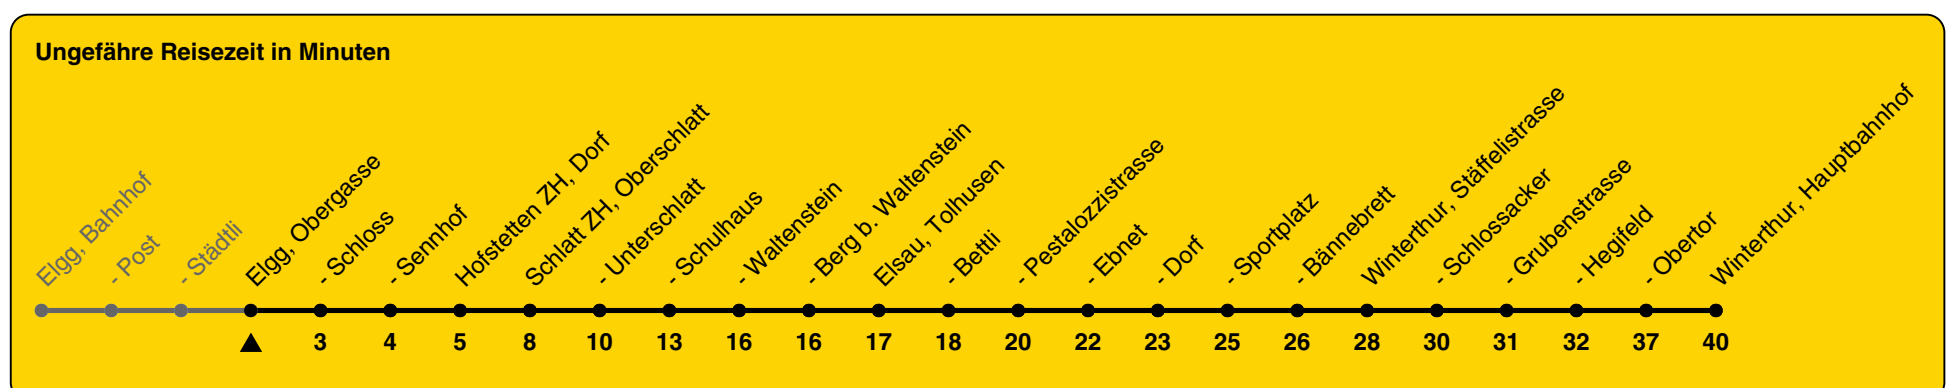

680

ZVV-Contact 0800 988 988 | zvv.ch

Zum Live-Fahrplan

Obergasse

Richtung Winterthur, Hauptbahnhof

h	Montag - Freitag	Samstag	Sonn- und Feiertag
5			
6	33	33	
7	33	33	33
8	33	33	33
9	33	33	33
10	33	33	33
11	33	33	33
12	33	33	33
13	33	33	33
14	33	33	33
15	33	33	33
16	33	33	33
17	33	33	33
18	33	33	33
19	33	33	33
20	33	33	33
21			
22			
23			
0			

Als Feiertage gelten: 25./26. Dez., 1./2. Jan., Karfreitag, Ostermontag, 1. Mai, Auffahrt, Pfingstmontag, 1. Aug.

Gültig von 10.12.2023 bis 14.12.2024

GEMEINSAM VORWÄRTS.