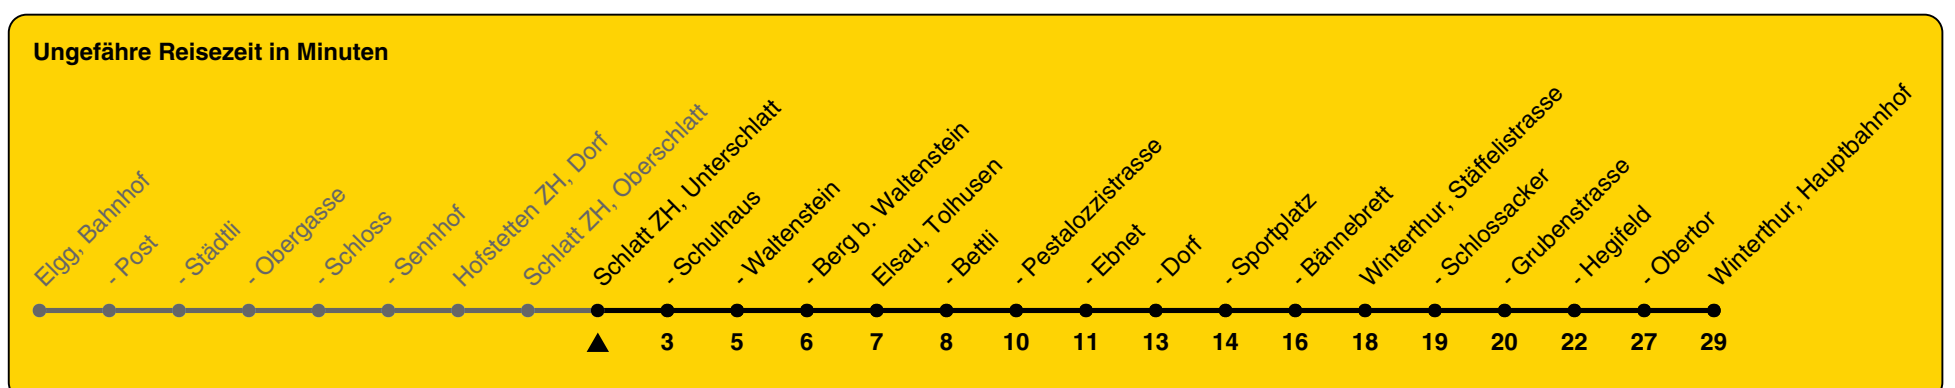

# 680

ZVV-Contact 0800 988 988 | zvv.ch

Zum Live-Fahrplan

Unterschlatt

## Richtung Winterthur, Hauptbahnhof

h	Montag - Freitag	Samstag	Sonn- und Feiertag
5	05 45	45	45
6	15 43	43	45
7	15 43	15 43	43
8	43	43	43
9	43	43	43
10	43	43	43
11	43	43	43
12	20 43	43	43
13	43	43	43
14	43	43	43
15	43	43	43
16	15 43	43	43
17	15 43	43	43
18	43	43	43
19	15 43	43	43
20	43	43	43
21	45	45	45
22	45	45	45
23	45	45	45
0			

Als Feiertage gelten: 25./26. Dez., 1./2. Jan., Karfreitag, Ostermontag, 1. Mai, Auffahrt, Pfingstmontag, 1. Aug.

Gültig von 10.12.2023 bis 14.12.2024

GEMEINSAM VORWÄRTS.

25.10.2023