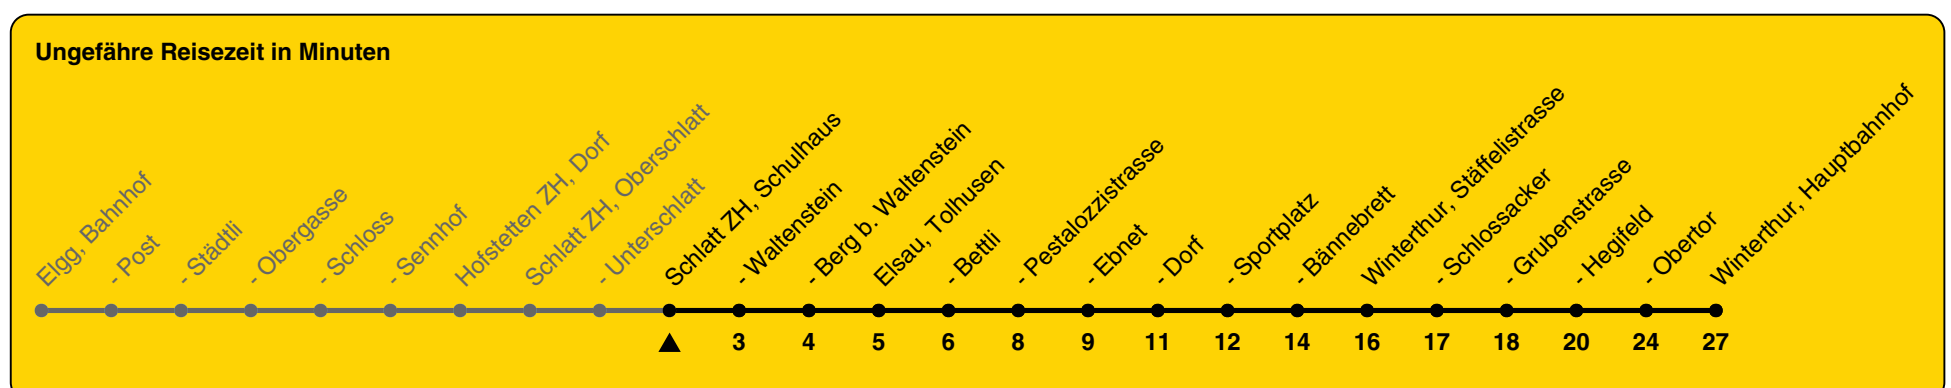

# 680

ZVV-Contact 0800 988 988 | zvv.ch

Zum Live-Fahrplan

Schulhaus

## Richtung Winterthur, Hauptbahnhof

h	Montag - Freitag	Samstag	Sonn- und Feiertag
5	06 46	46	46
6	16 46	46	46
7	16 46	16 46	46
8	46	46	46
9	46	46	46
10	46	46	46
11	46	46	46
12	21 46	46	46
13	46	46	46
14	46	46	46
15	46	46	46
16	16 46	46	46
17	16 46	46	46
18	46	46	46
19	16 46	46	46
20	46	46	46
21	46	46	46
22	46	46	46
23	46	46	46
0			

Als Feiertage gelten: 25./26. Dez., 1./2. Jan., Karfreitag, Ostermontag, 1. Mai, Auffahrt, Pfingstmontag, 1. Aug.

Gültig von 10.12.2023 bis 14.12.2024

GEMEINSAM VORWÄRTS.