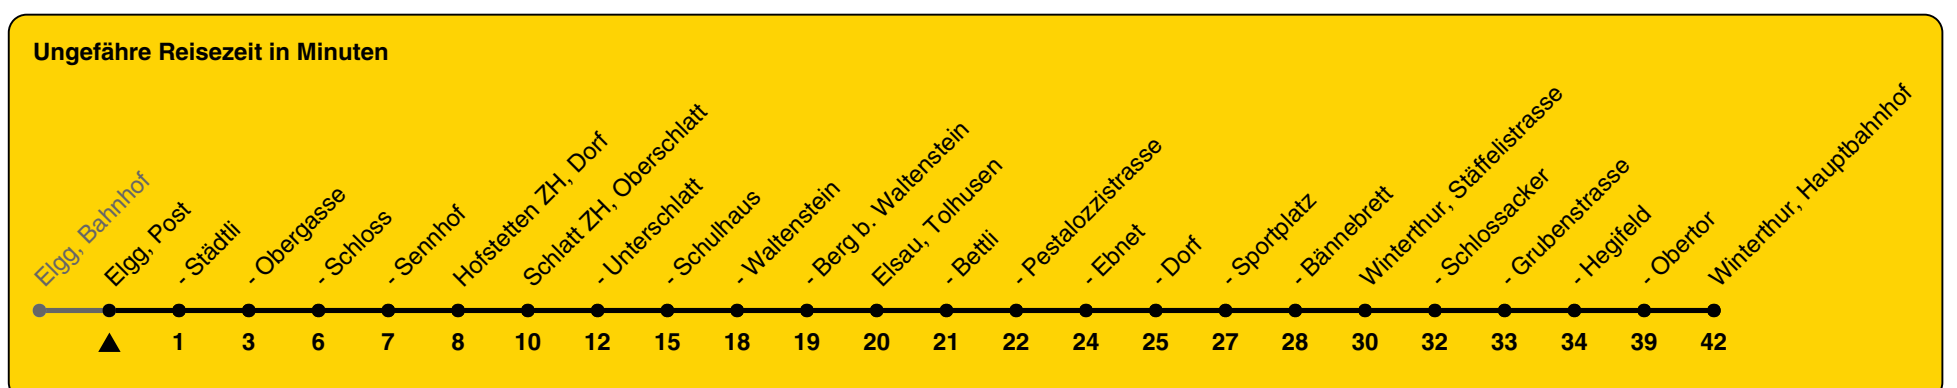

680

ZVV-Contact 0800 988 988 | zvv.ch

Zum Live-Fahrplan

Post

Richtung Winterthur, Hauptbahnhof

| h | Montag - Freitag | Samstag | Sonn- und Feiertag |
|----|------------------|---------|--------------------|
| 5 | | | |
| 6 | 31 | 31 | |
| 7 | 31 | 31 | 31 |
| 8 | 31 | 31 | 31 |
| 9 | 31 | 31 | 31 |
| 10 | 31 | 31 | 31 |
| 11 | 31 | 31 | 31 |
| 12 | 31 | 31 | 31 |
| 13 | 31 | 31 | 31 |
| 14 | 31 | 31 | 31 |
| 15 | 31 | 31 | 31 |
| 16 | 31 | 31 | 31 |
| 17 | 31 | 31 | 31 |
| 18 | 31 | 31 | 31 |
| 19 | 31 | 31 | 31 |
| 20 | 31 | 31 | 31 |
| 21 | | | |
| 22 | | | |
| 23 | | | |
| 0 | | | |

Als Feiertage gelten: 25./26. Dez., 1./2. Jan., Karfreitag, Ostermontag, 1. Mai, Auffahrt, Pfingstmontag, 1. Aug.

Gültig von 10.12.2023 bis 14.12.2024

GEMEINSAM VORWÄRTS.

25.10.2023