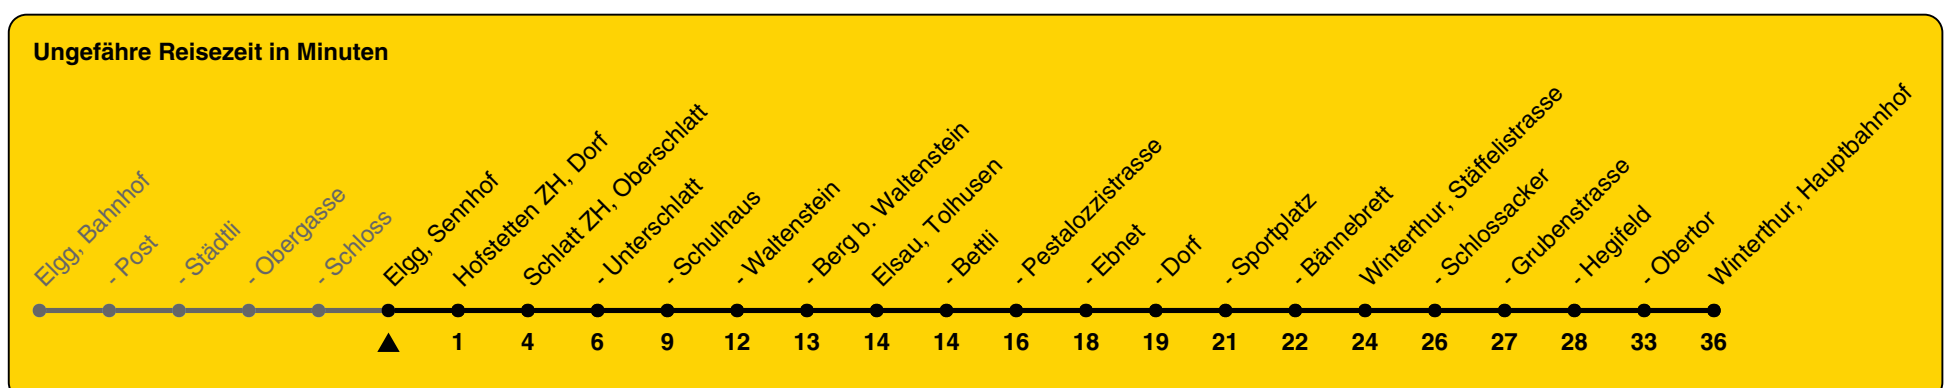

680

ZVV-Contact 0800 988 988 | zvv.ch

Zum Live-Fahrplan

Sennhof

Richtung Winterthur, Hauptbahnhof

h	Montag - Freitag	Samstag	Sonn- und Feiertag
5			
6	37	37	
7	37	37	37
8	37	37	37
9	37	37	37
10	37	37	37
11	37	37	37
12	37	37	37
13	37	37	37
14	37	37	37
15	37	37	37
16	37	37	37
17	37	37	37
18	37	37	37
19	37	37	37
20	37	37	37
21			
22			
23			
0			

Als Feiertage gelten: 25./26. Dez., 1./2. Jan., Karfreitag, Ostermontag, 1. Mai, Auffahrt, Pfingstmontag, 1. Aug.

Gültig von 10.12.2023 bis 14.12.2024

GEMEINSAM VORWÄRTS.