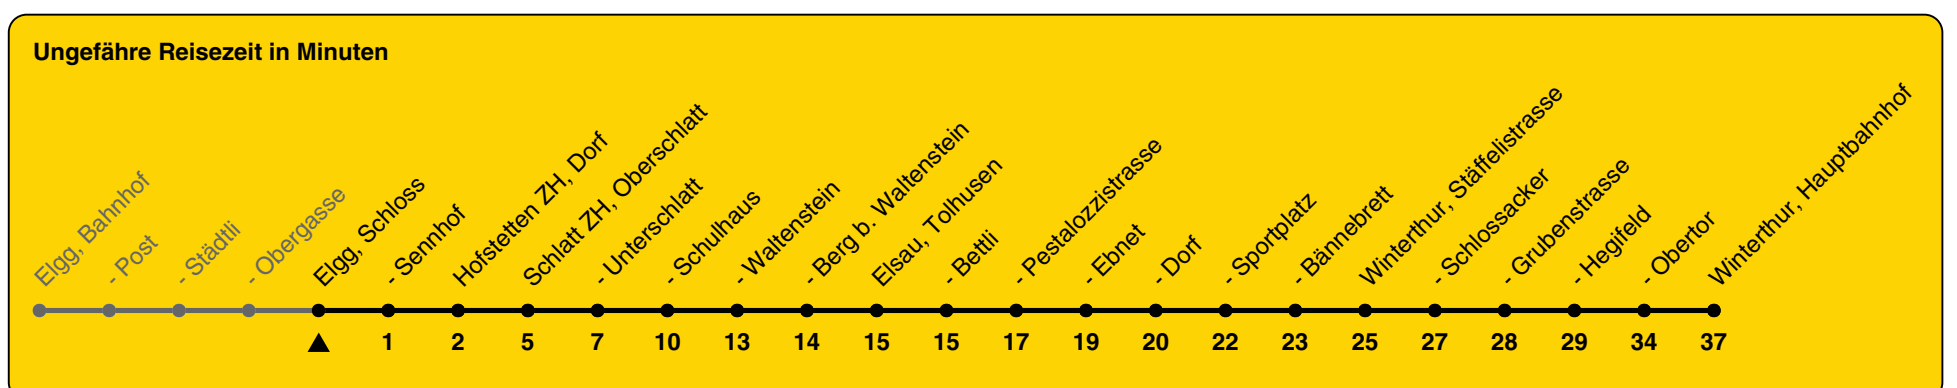

680

ZVV-Contact 0800 988 988 | zvv.ch

Zum Live-Fahrplan

Schloss

Richtung Winterthur, Hauptbahnhof

h	Montag - Freitag	Samstag	Sonn- und Feiertag
5			
6	36	36	
7	36	36	36
8	36	36	36
9	36	36	36
10	36	36	36
11	36	36	36
12	36	36	36
13	36	36	36
14	36	36	36
15	36	36	36
16	36	36	36
17	36	36	36
18	36	36	36
19	36	36	36
20	36	36	36
21			
22			
23			
0			

Als Feiertage gelten: 25./26. Dez., 1./2. Jan., Karfreitag, Ostermontag, 1. Mai, Auffahrt, Pfingstmontag, 1. Aug.

Gültig von 10.12.2023 bis 14.12.2024

GEMEINSAM VORWÄRTS.

25.10.2023