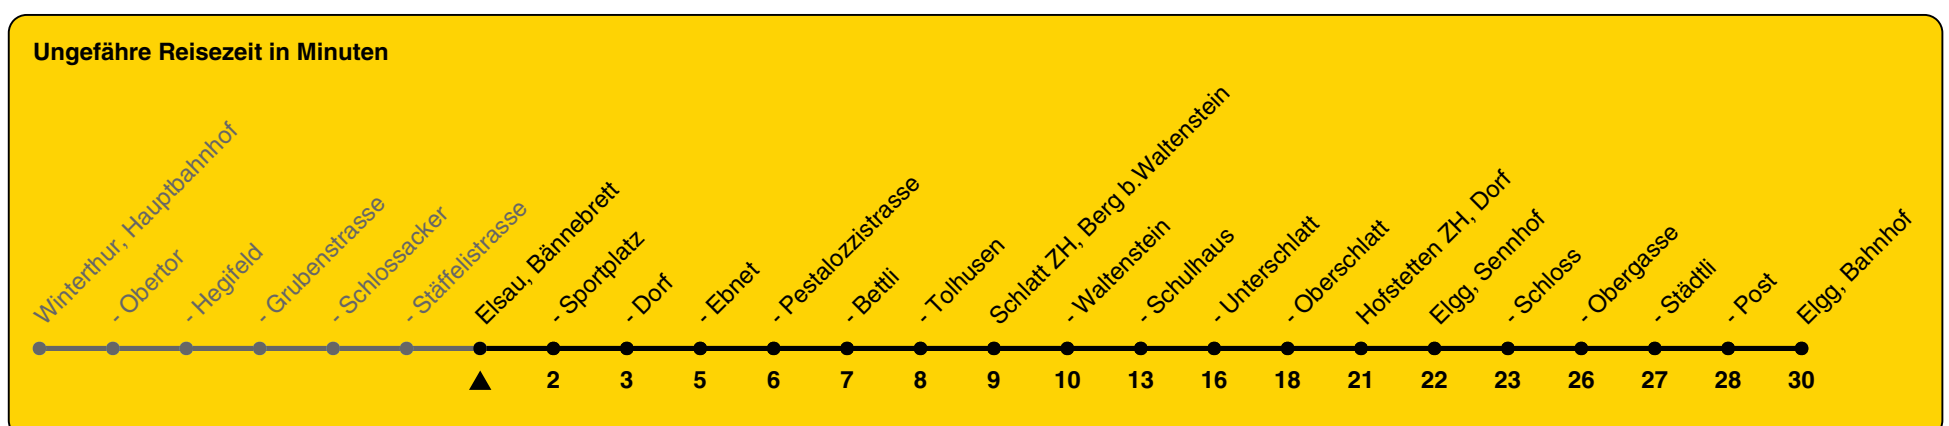

680

ZVV-Contact 0800 988 988 | zvv.ch

Zum Live-Fahrplan

Bännebrett

Richtung Elgg, Bahnhof

h	Montag - Freitag	Samstag	Sonn- und Feiertag
5	49C		
6	29 59C	29	29
7	29 59a	29 59a	29
8	29 59a	29 59a	29
9	29 59a	29 59a	29
10	29 59a	29 59a	29
11	29 59b	29 59a	29
12	29 59a	29 59a	29
13	29 59a	29 59a	29
14	29 59a	29 59a	29
15	29 59C	29 59a	29
16	29 59C	29 59a	29
17	29 59a	29 59a	29
18	29 44C 59C	29 59a	29
19	29 59C	29 59C	29
20	29b	29b	29b
21	29C	29C	29C
22	29C	29C	29C
23	29C	29C	29C
0	29C	29C	29C

a) bis Elsau, Pestalozzistrasse b) bis Schlatt ZH, Oberschlatt c) bis Schlatt ZH, Unterschlatt

Als Feiertage gelten: 25./26. Dez., 1./2. Jan., Karfreitag, Ostermontag, 1. Mai, Auffahrt, Pfingstmontag, 1. Aug.

Gültig von 10.12.2023 bis 14.12.2024

GEMEINSAM VORWÄRTS.

25.10.2023