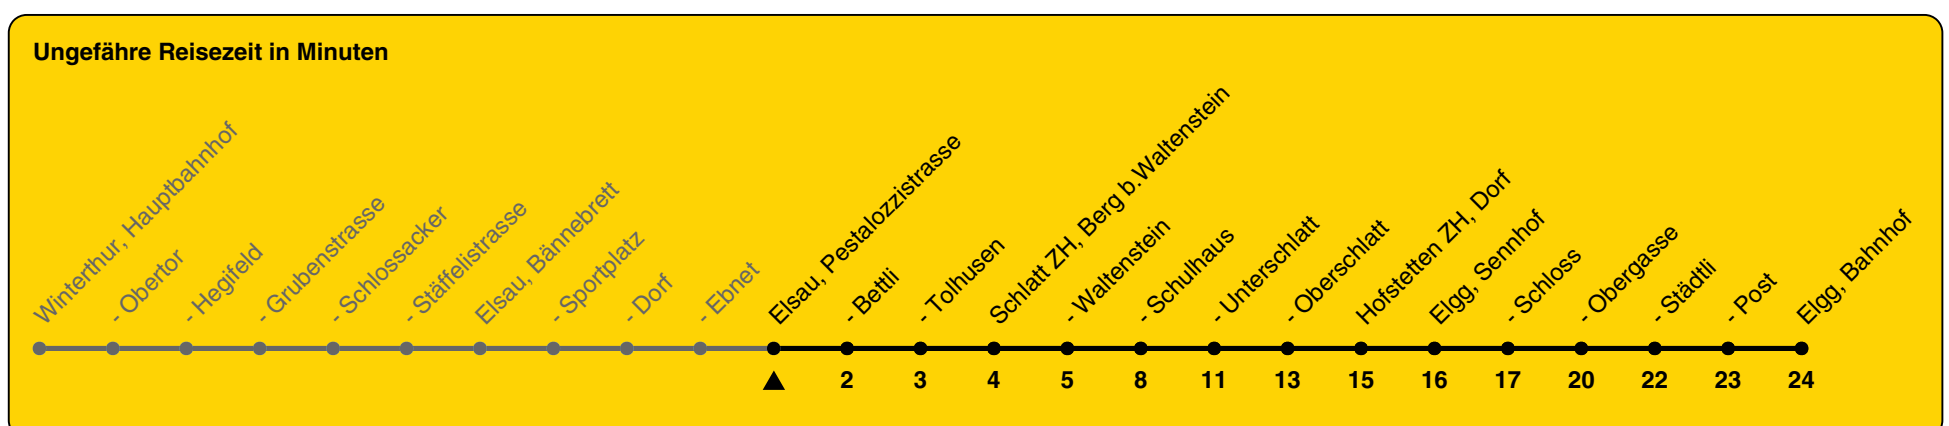

680

ZVV-Contact 0800 988 988 | zvv.ch

Zum Live-Fahrplan

Pestalozzistrasse

Richtung Elgg, Bahnhof

h	Montag - Freitag	Samstag	Sonn- und Feiertag
5	55b		
6	35	35	35
7	05b 35	35	35
8	35	35	35
9	35	35	35
10	35	35	35
11	35	35	35
12	05a 35	35	35
13	35	35	35
14	35	35	35
15	35	35	35
16	05b 35	35	35
17	05b 35	35	35
18	35 50b	35	35
19	05b 35	35	35
20	05b 35a	05b 35a	35a
21	35b	35b	35b
22	35b	35b	35b
23	35b	35b	35b
0	35b	35b	35b

a) bis Schlatt ZH, Oberschlatt b) bis Schlatt ZH, Unterschlatt

Als Feiertage gelten: 25./26. Dez., 1./2. Jan., Karfreitag, Ostermontag, 1. Mai, Auffahrt, Pfingstmontag, 1. Aug.

Gültig von 10.12.2023 bis 14.12.2024