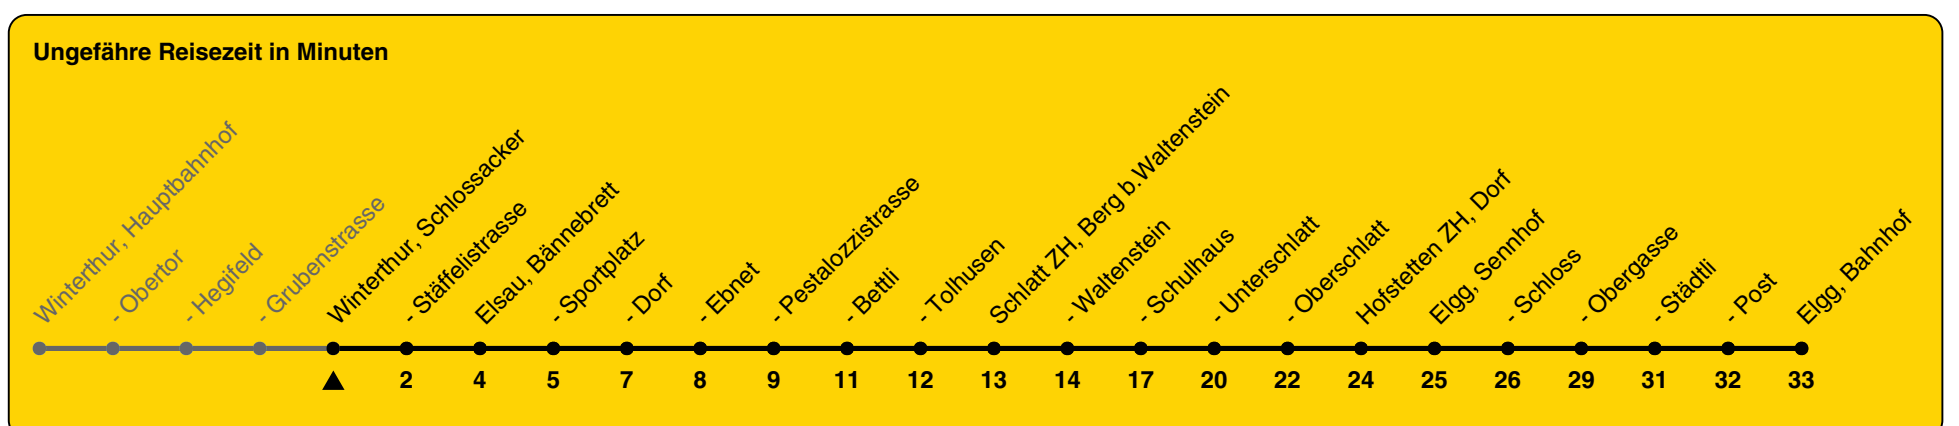

Schlossacker

Richtung Elgg, Bahnhof

h	Montag - Freitag	Samstag	Sonn- und Feiertag
5	46d		
6	26 56d	26	26
7	26 56b	26 56b	26
8	26 56b	26 56b	26
9	26 56b	26 56b	26
10	26 56b	26 56b	26
11	26 56c	26 56b	26
12	26 56b	26 56b	26
13	26 56b	26 56b	26
14	26 56b	26 56b	26
15	26 56d	26 56b	26
16	26 56d	26 56b	26
17	11a 26 41a 56b	26 56b	26
18	11a 26 41d 56d	26 56b	26
19	26 56d	26 56d	26
20	26c	26c	26c
21	26d	26d	26d
22	26d	26d	26d
23	26d	26d	26d
0	26d	26d	26d

a) bis Elsau, Bännebrett c) bis Schlatt ZH, Oberschlatt d) bis Schlatt ZH, Unterschlatt
 b) bis Elsau, Pestalozzistrasse

Als Feiertage gelten: 25./26. Dez., 1./2. Jan., Karfreitag, Ostermontag, 1. Mai, Auffahrt, Pfingstmontag, 1. Aug.

Gültig von 10.12.2023 bis 14.12.2024

GEMEINSAM VORWÄRTS.