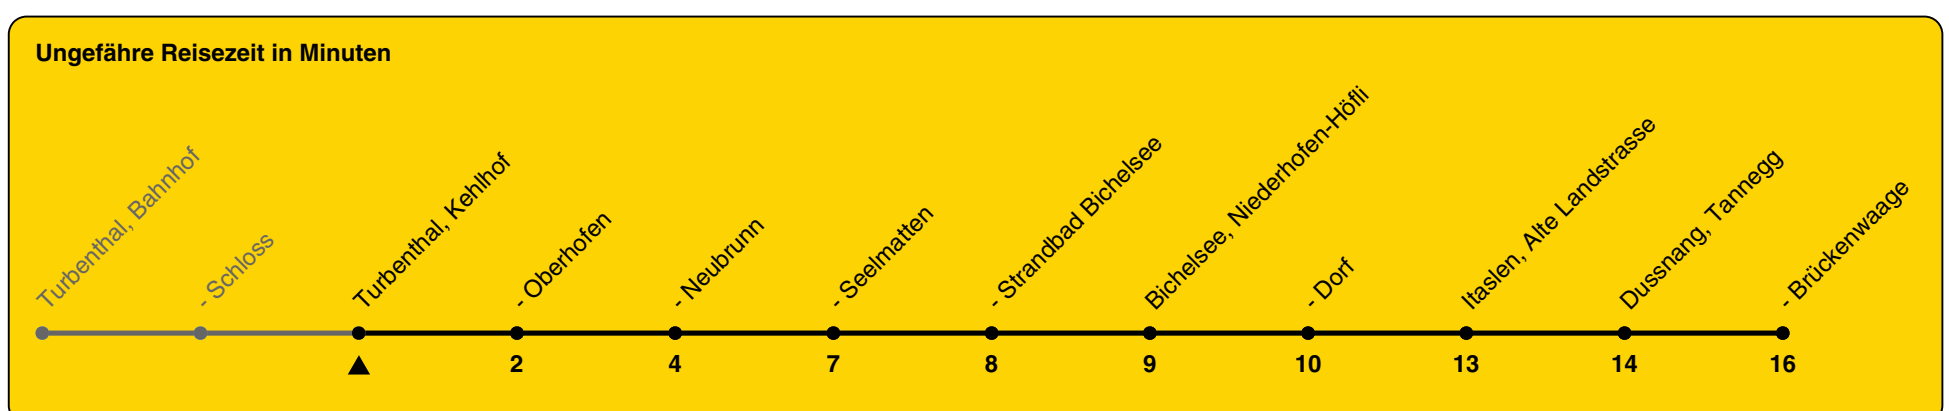

806

ZVV-Contact 0800 988 988 | zvv.ch

Zum Live-Fahrplan

Kehlhof

Richtung Dussnang, Brückenwaage

| h | Montag - Freitag | Samstag | Sonn- und Feiertag |
|----|------------------|---------|--------------------|
| 5 | | | |
| 6 | 21a 41 | | |
| 7 | 21b 41 | | |
| 8 | 21a | 07a | |
| 9 | 41 | | |
| 10 | 21a | 07a | 07a |
| 11 | 41 | | |
| 12 | 21a | 07a | 07a |
| 13 | 41 | | |
| 14 | 21a | 07a | 07a |
| 15 | 41 | | |
| 16 | 21a | 11a | 11a |
| 17 | 21a 41 | | |
| 18 | 21a | 11a | 11a |
| 19 | 21a 41 | | |
| 20 | | 11a | 11a |
| 21 | | | |
| 22 | | | |
| 23 | | | |
| 0 | | | |

a) bis Turbenthal, Neubrunn b) bis Turbenthal, Seelmatten

Als Feiertage gelten: 25./26. Dez., 1./2. Jan., Karfreitag, Ostermontag, 1. Mai, Auffahrt, Pfingstmontag, 1. Aug.

Gültig von 10.12.2023 bis 14.12.2024