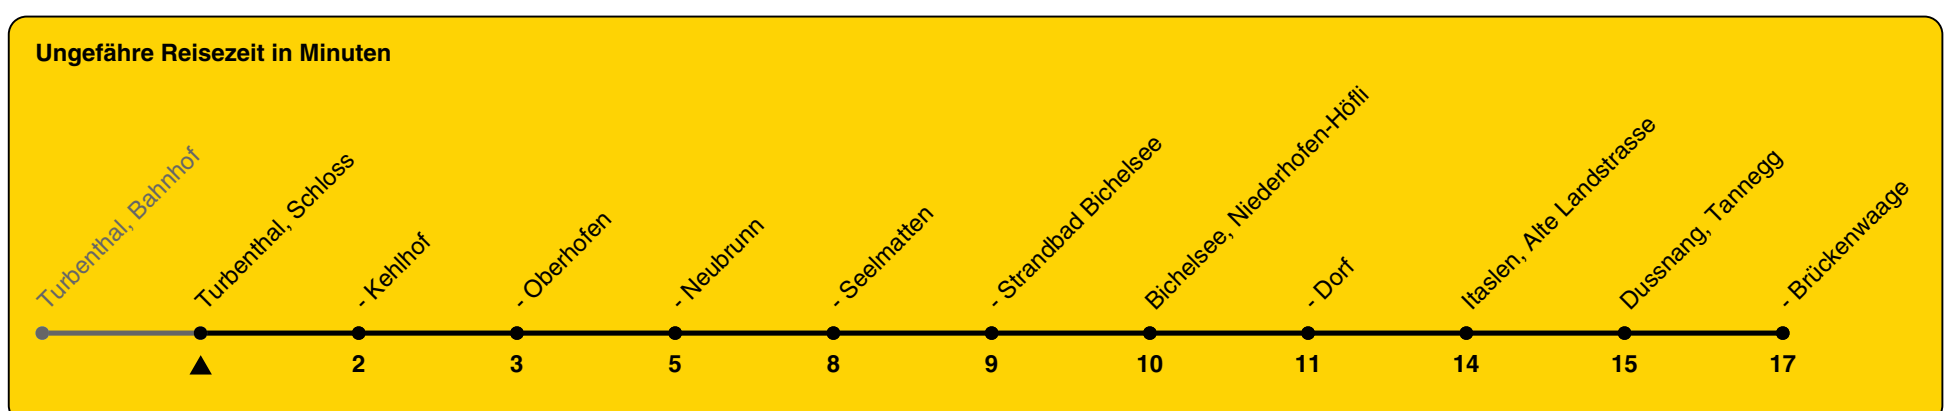

# 806

ZVV-Contact 0800 988 988 | zvv.ch

Zum Live-Fahrplan

Schloss

## Richtung **Dussnang, Brückenwaage**

h	Montag - Freitag	Samstag	Sonn- und Feiertag
5			
6	20a 40		
7	20b 40		
8	20a	06a	
9	40		
10	20a	06a	06a
11	40		
12	20a	06a	06a
13	40		
14	20a	06a	06a
15	40		
16	20a	10a	10a
17	20a 40		
18	20a	10a	10a
19	20a 40		
20		10a	10a
21			
22			
23			
0			

a) bis Turbenthal, Neubrunn      b) bis Turbenthal, Seelmatten

Als Feiertage gelten: 25./26. Dez., 1./2. Jan., Karfreitag, Ostermontag, 1. Mai, Auffahrt, Pfingstmontag, 1. Aug.

Gültig von 10.12.2023 bis 14.12.2024