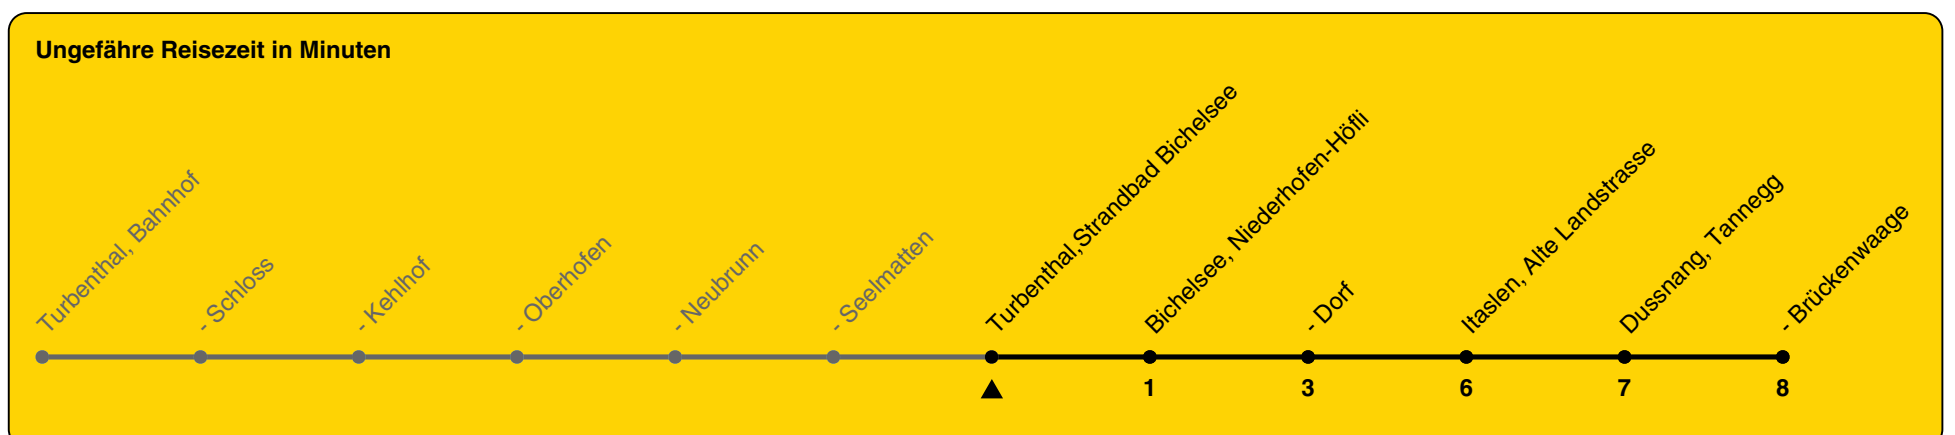

806

ZVV-Contact 0800 988 988 | zvv.ch

Zum Live-Fahrplan

Strandbad Bichelsee

Richtung **Dussnang, Brückenwaage**

h	Montag - Freitag	Samstag	Sonn- und Feiertag
5			
6	49		
7	49		
8			
9	49		
10			
11	49		
12			
13	49		
14			
15	49		
16			
17	49		
18			
19	49		
20			
21			
22			
23			
0			

Als Feiertage gelten: 25./26. Dez., 1./2. Jan., Karfreitag, Ostermontag, 1. Mai, Auffahrt, Pfingstmontag, 1. Aug.

Gültig von 10.12.2023 bis 14.12.2024

GEMEINSAM VORWÄRTS.

25.10.2023