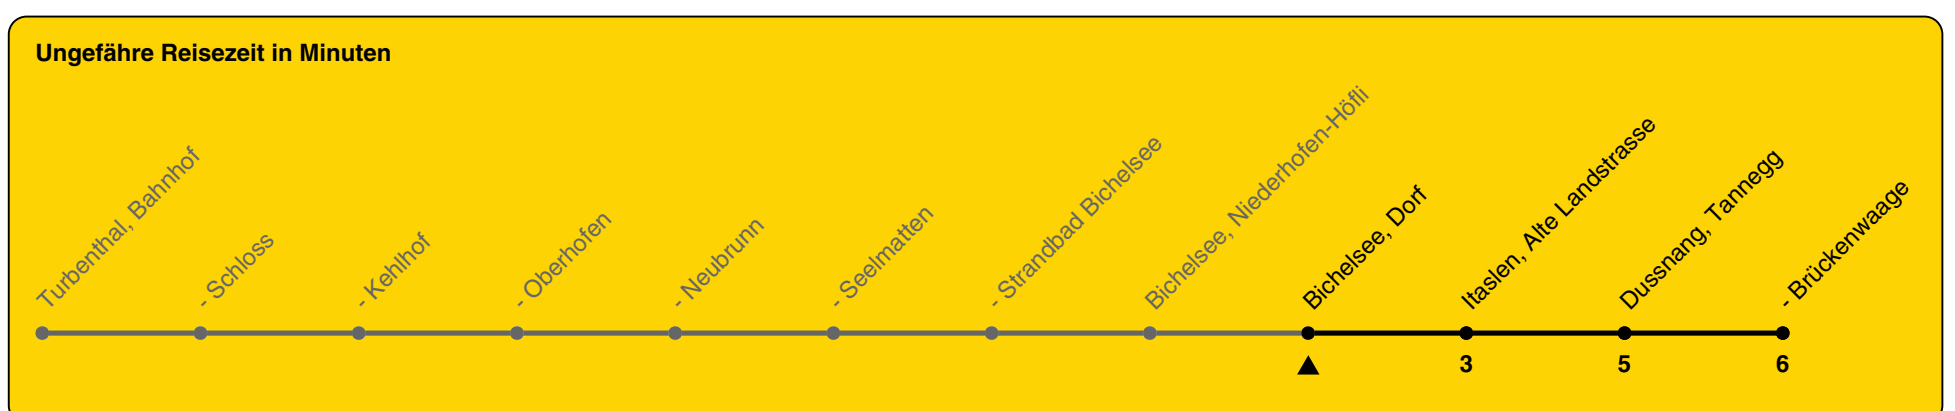

806

ZVV-Contact 0800 988 988 | zvv.ch

Zum Live-Fahrplan

Dorf

Richtung **Dussnang, Brückenwaage**

h	Montag - Freitag	Samstag	Sonn- und Feiertag
5	51		
6	51		
7	51		
8			
9	51		
10			
11	51		
12			
13	51		
14			
15	51		
16			
17	51		
18			
19	51		
20			
21			
22			
23			
0			

Als Feiertage gelten: 25./26. Dez., 1./2. Jan., Karfreitag, Ostermontag, 1. Mai, Auffahrt, Pfingstmontag, 1. Aug.

Gültig von 10.12.2023 bis 14.12.2024

GEMEINSAM VORWÄRTS.

25.10.2023