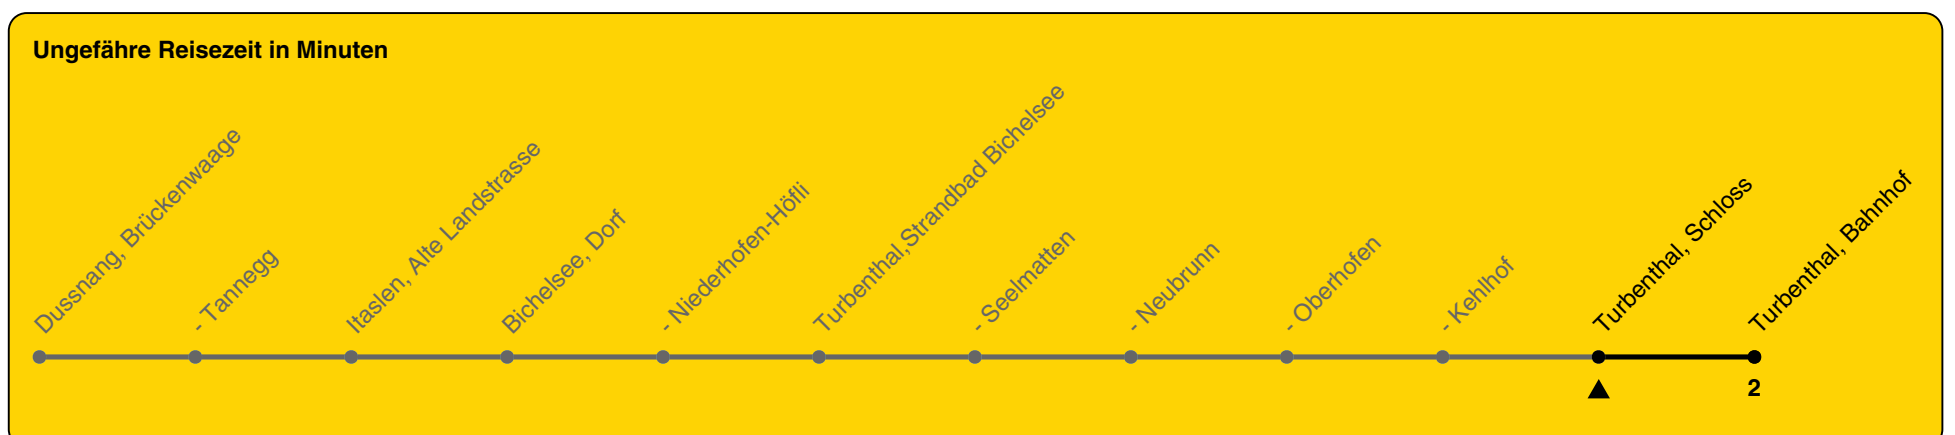

806

ZVV-Contact 0800 988 988 | zvv.ch

Zum Live-Fahrplan

Schloss

Richtung Turbenthal, Bahnhof

h	Montag - Freitag	Samstag	Sonn- und Feiertag
5			
6	16 36	47	
7	16 36		
8	16 36	17	
9			
10	16 36	17	17
11			
12	16 36	17	17
13			
14	16 36	17	17
15			
16	16 36	21	21
17	36		
18	16 36	21	21
19	36		
20	16		
21			
22			
23			
0			

Als Feiertage gelten: 25./26. Dez., 1./2. Jan., Karfreitag, Ostermontag, 1. Mai, Auffahrt, Pfingstmontag, 1. Aug.

Gültig von 10.12.2023 bis 14.12.2024

GEMEINSAM VORWÄRTS.