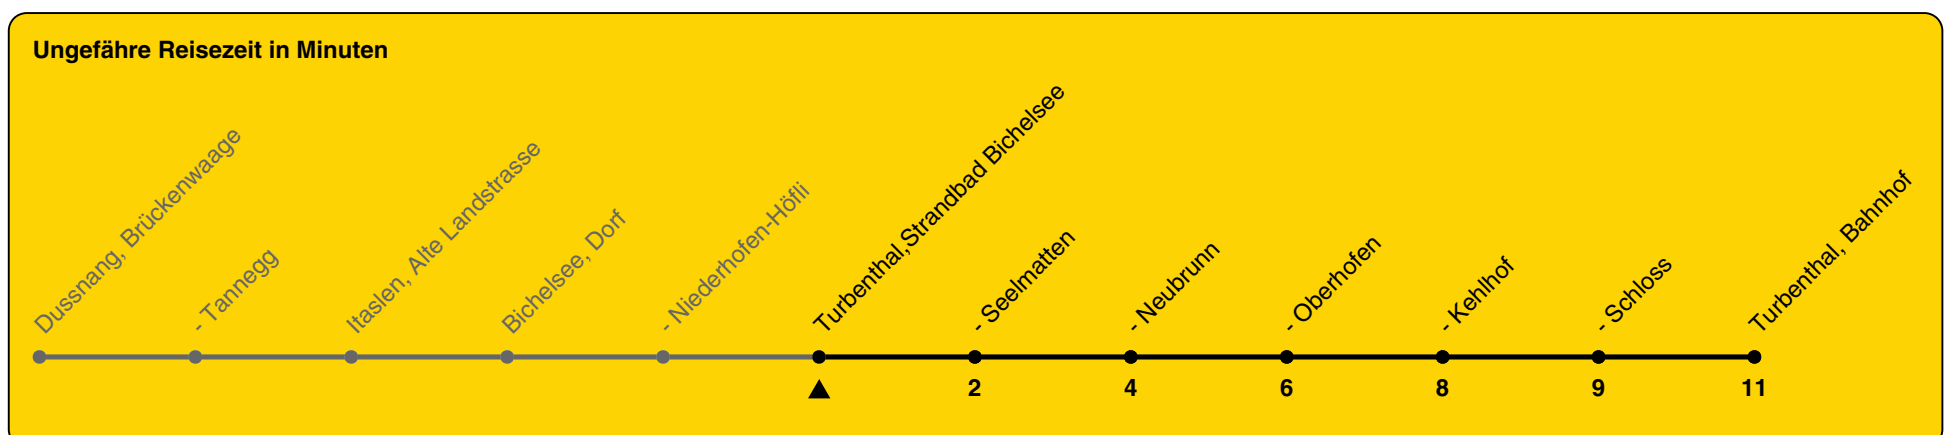

806

ZVV-Contact 0800 988 988 | zvv.ch

Zum Live-Fahrplan

Strandbad Bichelsee

Richtung Turbenthal, Bahnhof

h	Montag - Freitag	Samstag	Sonn- und Feiertag
5			
6	07		
7	07		
8	07		
9			
10	07		
11			
12	07		
13			
14	07		
15			
16	07		
17			
18	07		
19			
20	07		
21			
22			
23			
0			

Als Feiertage gelten: 25./26. Dez., 1./2. Jan., Karfreitag, Ostermontag, 1. Mai, Auffahrt, Pfingstmontag, 1. Aug.

Gültig von 10.12.2023 bis 14.12.2024

GEMEINSAM VORWÄRTS.