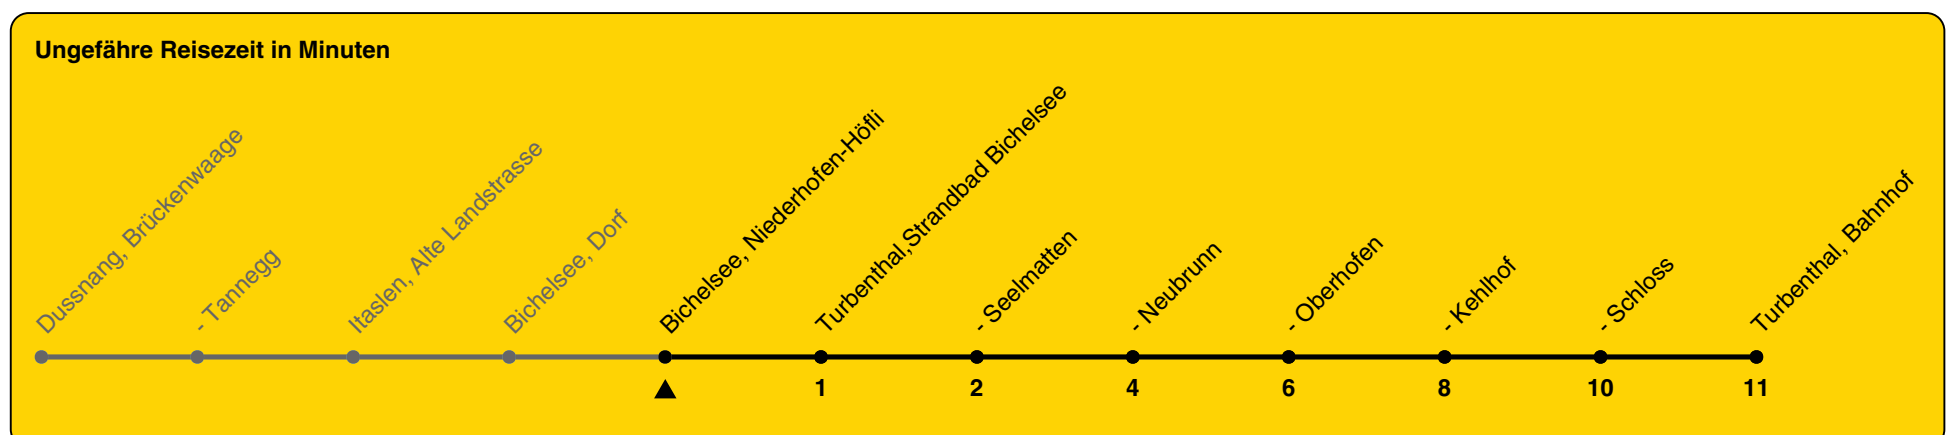

806

ZVV-Contact 0800 988 988 | zvv.ch

Zum Live-Fahrplan

Niederhofen-Höfli

Richtung Turbenthal, Bahnhof

h	Montag - Freitag	Samstag	Sonn- und Feiertag
5			
6	07		
7	07		
8	07		
9			
10	07		
11			
12	07		
13			
14	07		
15			
16	07		
17			
18	07		
19			
20	07		
21			
22			
23			
0			

Als Feiertage gelten: 25./26. Dez., 1./2. Jan., Karfreitag, Ostermontag, 1. Mai, Auffahrt, Pfingstmontag, 1. Aug.

Gültig von 10.12.2023 bis 14.12.2024

GEMEINSAM VORWÄRTS.

25.10.2023