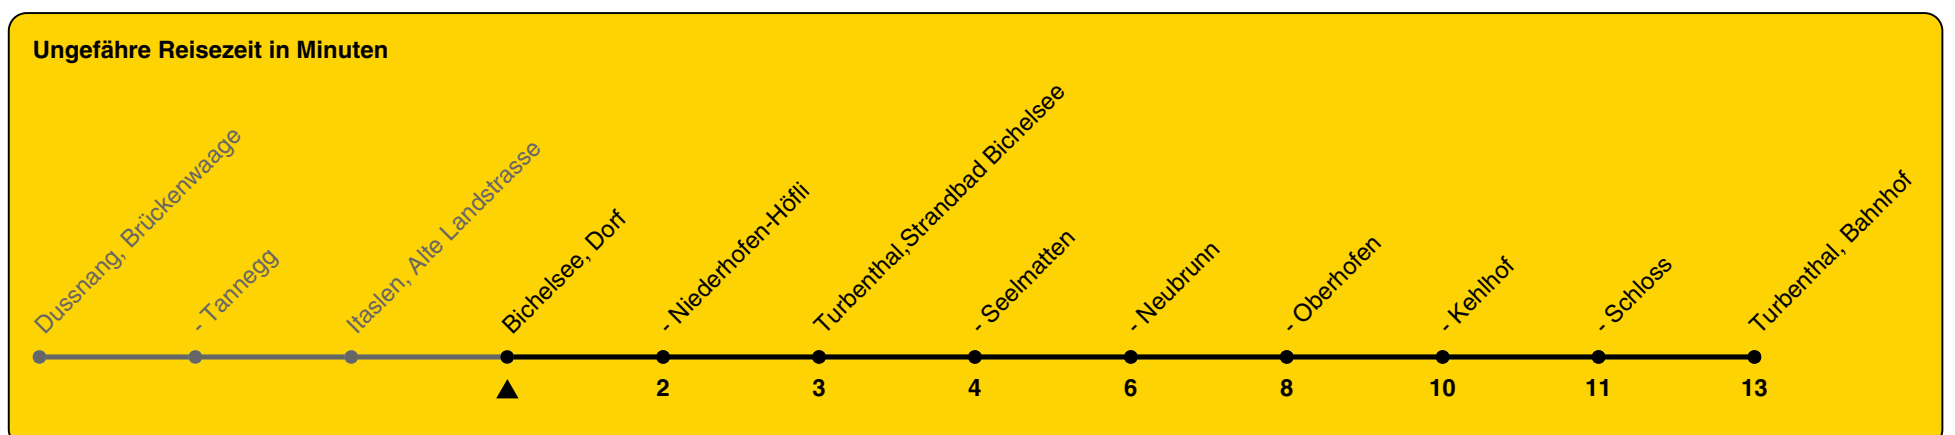

806

ZVV-Contact 0800 988 988 | zvv.ch

Zum Live-Fahrplan

Dorf

Richtung Turbenthal, Bahnhof

h	Montag - Freitag	Samstag	Sonn- und Feiertag
5			
6	05		
7	05		
8	05		
9			
10	05		
11			
12	05		
13			
14	05		
15			
16	05		
17			
18	05		
19			
20	05		
21			
22			
23			
0			

Als Feiertage gelten: 25./26. Dez., 1./2. Jan., Karfreitag, Ostermontag, 1. Mai, Auffahrt, Pfingstmontag, 1. Aug.

Gültig von 10.12.2023 bis 14.12.2024

GEMEINSAM VORWÄRTS.

25.10.2023