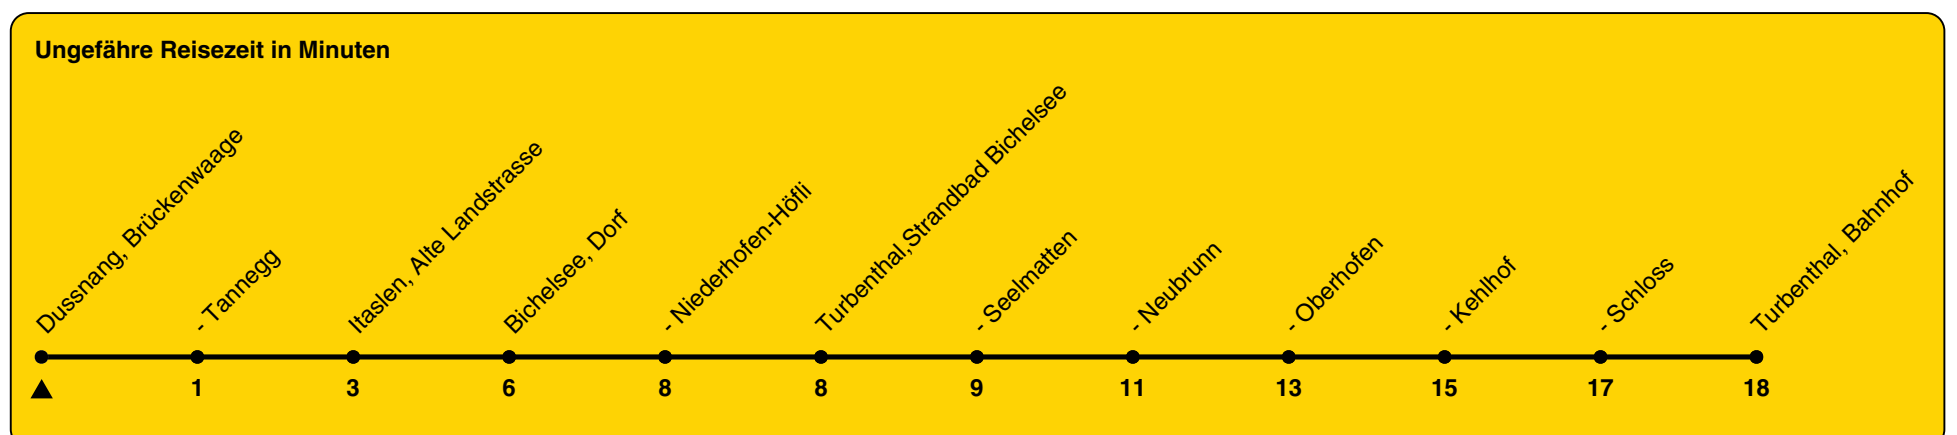

806

ZVV-Contact 0800 988 988 | zvv.ch

Zum Live-Fahrplan

Brückenwaage

Richtung Turbenthal, Bahnhof

h	Montag - Freitag	Samstag	Sonn- und Feiertag
5			
6	00		
7	00		
8	00		
9			
10	00		
11			
12	00		
13			
14	00		
15			
16	00		
17			
18	00		
19			
20	00		
21			
22			
23			
0			

Als Feiertage gelten: 25./26. Dez., 1./2. Jan., Karfreitag, Ostermontag, 1. Mai, Auffahrt, Pfingstmontag, 1. Aug.

Gültig von 10.12.2023 bis 14.12.2024

GEMEINSAM VORWÄRTS.