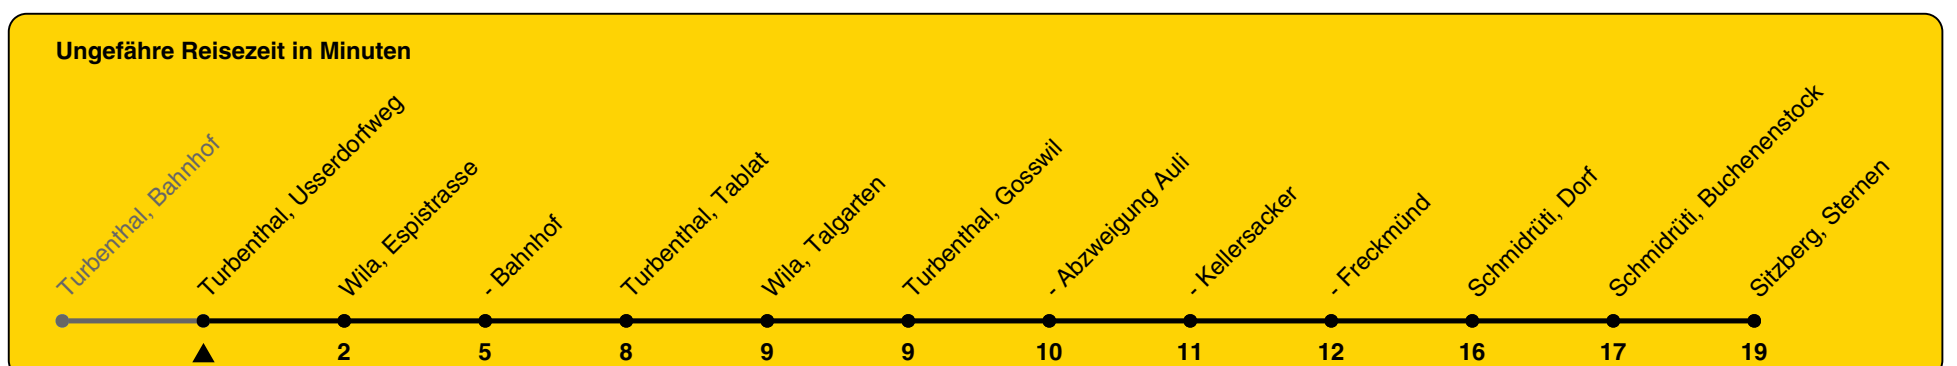

# 807

ZVV-Contact 0800 988 988 | zvv.ch

Zum Live-Fahrplan

Usserdorfweg

## Richtung **Sitzberg, Sternen**

h	Montag - Freitag	Samstag	Sonn- und Feiertag
5			
6		51a	
7			
8	41	21	
9			
10	41	21	21
11			
12	41	21	21
13			
14	41	21	21
15			
16	41	25	25
17			
18	41	25	25
19			
20			
21			
22			
23			
0			

a) bis Wila, Bahnhof

Als Feiertage gelten: 25./26. Dez., 1./2. Jan., Karfreitag, Ostermontag, 1. Mai, Auffahrt, Pfingstmontag, 1. Aug.

Gültig von 10.12.2023 bis 14.12.2024

GEMEINSAM VORWÄRTS.

25.10.2023