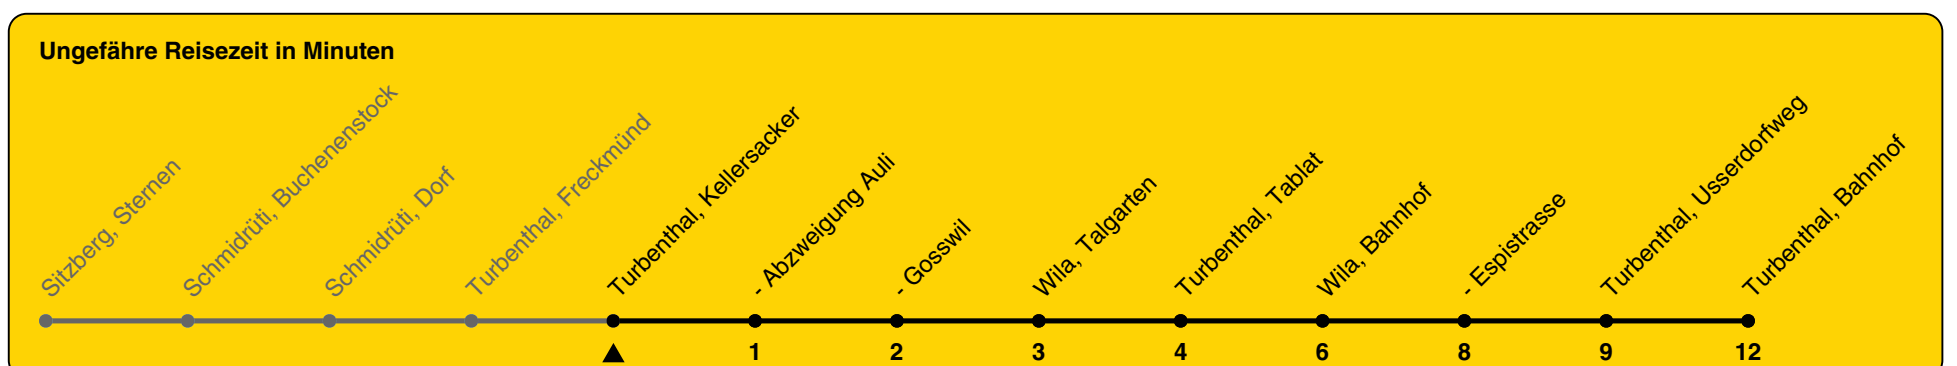

807

ZVV-Contact 0800 988 988 | zvv.ch

Zum Live-Fahrplan

Kellersacker

Richtung Turbenthal, Bahnhof

h	Montag - Freitag	Samstag	Sonn- und Feiertag
5			
6			
7			
8		53a	
9	07		
10		53a	53a
11	07		
12		53a	53a
13	07		
14		53a	53a
15	07		
16		53a	53a
17	07		
18		53a	53a
19	07		
20			
21			
22			
23			
0			

a) bis Wila, Bahnhof

Als Feiertage gelten: 25./26. Dez., 1./2. Jan., Karfreitag, Ostermontag, 1. Mai, Auffahrt, Pfingstmontag, 1. Aug.

Gültig von 10.12.2023 bis 14.12.2024

GEMEINSAM VORWÄRTS.

25.10.2023