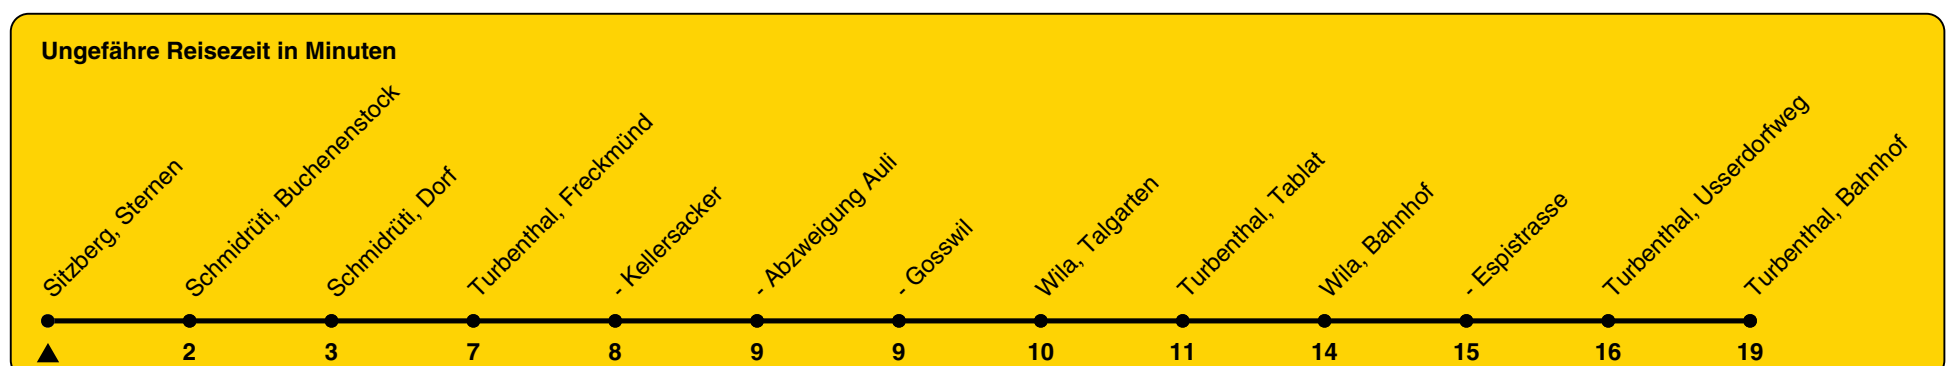

807

ZVV-Contact 0800 988 988 | zvv.ch

Zum Live-Fahrplan

Sternen

Richtung Turbenthal, Bahnhof

h	Montag - Freitag	Samstag	Sonn- und Feiertag
5			
6			
7			
8		46a	
9 00			
10		46a	46a
11 00			
12		46a	46a
13 00			
14		46a	46a
15 00			
16		46a	46a
17 00			
18		46a	46a
19 00			
20			
21			
22			
23			
0			

a) bis Wila, Bahnhof

Als Feiertage gelten: 25./26. Dez., 1./2. Jan., Karfreitag, Ostermontag, 1. Mai, Auffahrt, Pfingstmontag, 1. Aug.

Gültig von 10.12.2023 bis 14.12.2024

GEMEINSAM VORWÄRTS.

25.10.2023