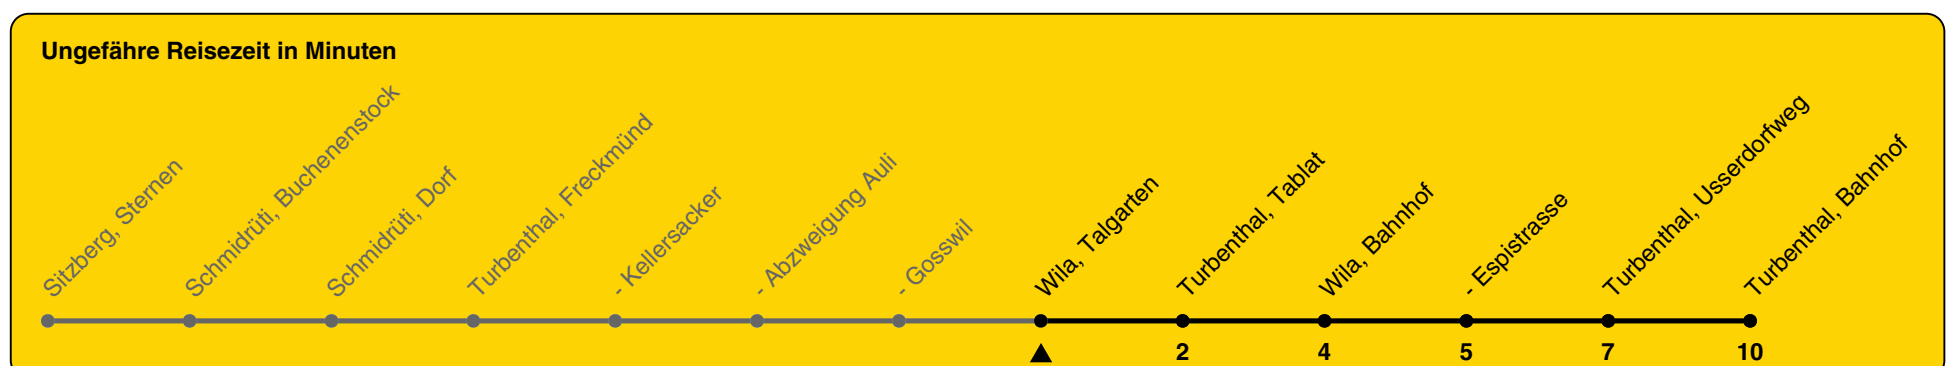

807

ZVV-Contact 0800 988 988 | zvv.ch

Zum Live-Fahrplan

Talgarten

Richtung Turbenthal, Bahnhof

h	Montag - Freitag	Samstag	Sonn- und Feiertag
5			
6			
7			
8		55a	
9	09		
10		55a	55a
11	09		
12		55a	55a
13	09		
14		55a	55a
15	09		
16		55a	55a
17	09		
18		55a	55a
19	09		
20			
21			
22			
23			
0			

a) bis Wila, Bahnhof

Als Feiertage gelten: 25./26. Dez., 1./2. Jan., Karfreitag, Ostermontag, 1. Mai, Auffahrt, Pfingstmontag, 1. Aug.

Gültig von 10.12.2023 bis 14.12.2024

GEMEINSAM VORWÄRTS.

25.10.2023